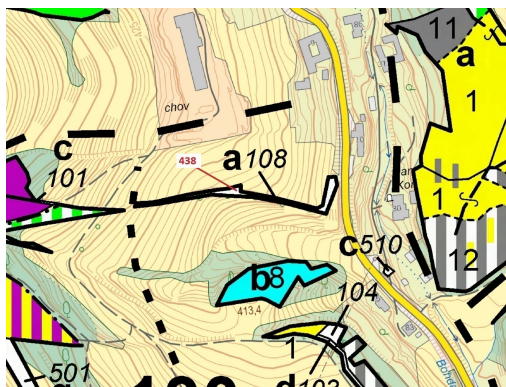

Lesní pozemek o výměře 836 m², podíl 1/1, katastrální území Bohdalov u Městečka Trnávky, obec Městeč

57101, Městečko Trnávka

27 000 Kč
za nemovitost

Vyřizuje
Call centrum
exdrazby.cz
Tel.: +420 774 740 636
GSM: +420 774 740 636
E-mail:
dotazy@exdrazby.cz

Celková plocha: 836 m²

Druh pozemku: les

POPIS NEMOVITOSTI: Lesní pozemek o výměře 836 m², parcelní číslo 438, podíl 1/1, katastrální území Bohdalov u Městečka Trnávky, obec Městečko Trnávka, obec s rozšířenou působností Moravská Třebová, okres Svitavy, Pardubický kraj.