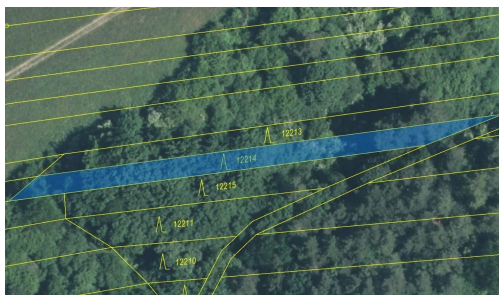

Lesní pozemek o výměře 597 m², podíl 1/1, katastrální území Strání, obec Strání, obec s rozšířenou p

68765, Strání

24 000 Kč
za nemovitost

Vyřizuje
Call centrum
exdrazby.cz
Tel.: +420 774 740 636
GSM: +420 774 740 636
E-mail:
dotazy@exdrazby.cz

Celková plocha: 597 m²

Druh pozemku: les

POPIS NEMOVITOSTI: Lesní pozemek o výměře 597 m², parcelní číslo 12214, podíl 1/1, katastrální území Strání, obec Strání, obec s rozšířenou působností Uherský Brod, okres Uherské Hradiště, Zlínský kraj.