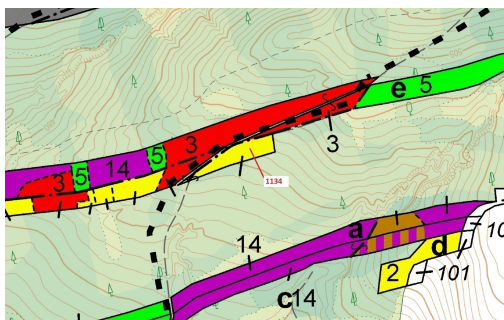

Lesní pozemek o výměře 1636 m², podíl 1/1, katastrální území Podbořánky, obec Jesenice, obec s rozší

270, Jesenice

43 000 Kč
za nemovitost

Vyřizuje
Call centrum
exdrazby.cz
Tel.: +420 774 740 636
GSM: +420 774 740 636
E-mail:
dotazy@exdrazby.cz

Celková plocha: 1 636 m²

Druh pozemku: les

POPIS NEMOVITOSTI: Lesní pozemek o výměře 1636 m², parcelní číslo 1134, podíl 1/1, katastrální území Podbořánky, obec Jesenice, obec s rozšířenou působností Rakovník, okres Rakovník, Středočeský kraj.