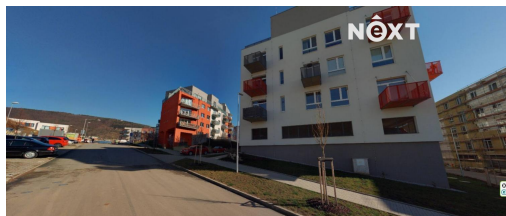

## Pronájem ostatní Garážové stání, 20<sup>m<sup>2</sup></sup>

Nepilova, 26601, Beroun

**2 000 Kč**  
za měsíc

Pronájem garážového stání včetně všech záloh na služby a energie.

Vyřizuje

**Kristýna Petržilová**

cihlová

**Energetická náročnost:**

G - Mimořádně  
nehospodárná

**POPIS NEMOVITOSTI:** Nabízíme k podnájmu garážové stání umístěné v přízemí domu moderního komplexu v ulici Nepilova, Beroun.

Garážové stání na čip s uzamykatelnou bránou a vjezdovou výškou 2,1 m.  
V domě kamerový systém.

Lokalita s krásnou přírodou a velmi dobrou dopravní dostupností.  
Autem cca 25 minut do Prahy. Nájezd na dálnici D5 Praha - Plzeň cca 3 minuty od domu.

K dispozici ihned. Pro komunikaci uvádějte evidenční číslo zakázky N117958.