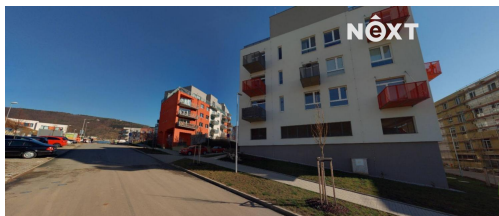

## Pronájem ostatní Garážové stání, 20<sup>m<sup>2</sup></sup>

Nepilova, 26601, Beroun

**2 000 Kč**  
za měsíc

Pronájem garážového stání včetně všech záloh na služby a energie.

Vyřizuje

**Kristýna Petržilová**

cihlová

**Energetická náročnost:**

G - Mimořádně  
nehospodárná

**POPIS NEMOVITOSTI:** Nabízíme k podnájmu garážové stání umístěné v přízemí domu moderního komplexu v ulici Nepilova, Beroun.

Garážové stání na čip s uzamykatelnou bránou a vjezdovou výškou 2,1 m.  
V domě kamerový systém.

Lokalita s krásnou přírodou a velmi dobrou dopravní dostupností.  
Autem cca 25 minut do Prahy. Nájezd na dálnici D5 Praha - Plzeň cca 3 minuty od domu.

K dispozici ihned. Pro komunikaci uvádějte evidenční číslo zakázky N117958.