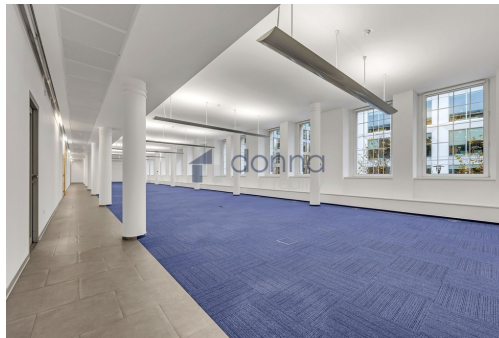

Pronájem kanceláře 201 m² Křížíkova, Praha - Karlín

Křížíkova, Praha 8, Praha

444 Kč
za m²/měsíc

Plus služby:
170,-Kč/m²/měsíc, plus
DPH. Neplatíte provizi.

Vyřizuje

Oksana Turri

Tel.: 603 392 747

GSM: 603 392 747

E-mail:

turri@donnareality.cz

Plocha kanceláří:	201 m²
Stav objektu:	velmi dobrý
Umístění objektu:	centrum obce

Druh objektu:	skeletová
Druh prostor:	Kanceláře
Energetická náročnost:	G - Mimořádně nehospodárná

POPIS NEMOVITOSTI: Neplatíte provizi! Nabízíme pronájem kancelářských prostor o výměře 201 m² ve 4.NP administrativní budovy Corso Karlín, ul. Křížíkova, Praha 8. Klimatizovaný prostor dispozičně je rozdělen na open space, jednací místnost, kancelář. Vybavení a služby: reprezentativní vstupní hala s recepcí, moderní vstupní lobby, 24hodinová ostraha budovy, kamerový systém, datové rozvody umístěné v podlaze.

V bezprostřední blízkosti je veškerá občanská vybavenost s bohatou nabídkou restaurací, kaváren, obchodů a kulturních center. Výborná dopravní dostupnost všemi typy dopravy - autem, MHD. V těsné blízkosti objektu najdete stanici metra B Křížíkova.

Parkování: 140 EUR/měsíc. K dispozici ihned. Neplatíte provizi!