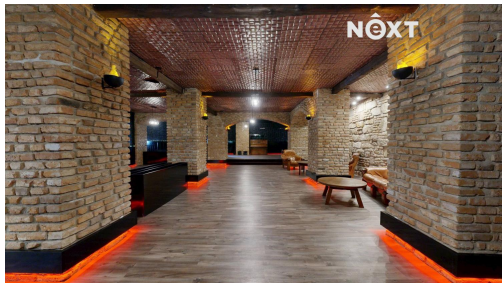

Pronájem komerční Restaurace, 563

40337, Petrovice

38 000 Kč
za měsíc

Poplatky za služby cca + 5.000,-Kč/měsíc Kauce ve výši 2 nájmu Provize RK ve výši 1 nájmu

Vyřizuje

Světlana Holečková

GSM: +420 725 173 088

E-mail:

info@nextreality.cz

Celková plocha:	563 m²	Počet podlaží:	1
Počet míst k parkování:	10	Druh objektu:	cihlová
Stav objektu:	dobrý	Účel budovy:	Jiný
Energetická náročnost:	G - Mimořádně nevhodná		

POPIS NEMOVITOSTI: Nabízíme k pronájmu komerční objekt na atraktivním místě v obci Petrovice u Chabařovic, užitná plocha 450m².

Objekt byl v minulosti využíván jako kasino nebo restaurace, a nabízí široké možnosti dalšího podnikatelského využití - bar, herna, showroom, obchodní prostory, IT firma, kanceláře, sklad či kombinace služeb.

Součástí objektu je pochozí půda, sklep a zázemí pro personál, dále velké parkoviště přímo u budovy, velmi dobrá dostupnost a frekventovaná lokalita v blízkosti hranic s Německem.

- výborná viditelnost a dostupnost
- velké parkoviště pro zákazníky
- zavedená komerční lokalita
- možnost gastro provozu
- prostory vhodné i pro obchod nebo služby
- bývalý provoz kasino / restaurace / pizzerie

Cena:

Nájem: 38 000,- za měsíc plus energie

Kauce: dva měsíční nájem

Provize RK: jeden měsíční nájem