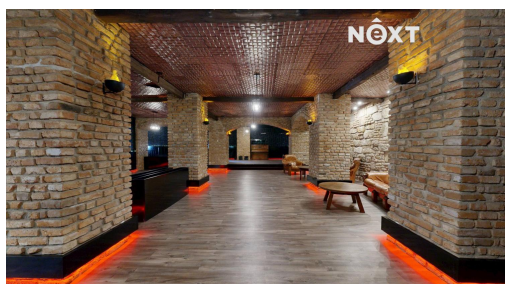

Pronájem komerční Restaurace, 563

40337, Petrovice

38 000 Kč
za měsíc

Poplatky za služby cca + 5.000,-Kč/měsíc Kauce ve výši 2 nájmu Provize RK ve výši 1 nájmu

Vyřizuje
Světlana Holečková
GSM: +420 725 173 088
E-mail:
info@nextreality.cz

Celková plocha:	563 m²	Počet podlaží:	1
Počet míst k parkování:	10	Druh objektu:	cihlová
Stav objektu:	dobrý	Účel budovy:	Jiný
Energetická náročnost:	G - Mimořádně nevhodná		

POPIS NEMOVITOSTI: Nabízíme k pronájmu komerční objekt na atraktivním místě v obci Petrovice u Chabařovic, užitná plocha 450m².

Objekt byl v minulosti využíván jako kasino nebo restaurace, a nabízí široké možnosti dalšího podnikatelského využití - bar, herna, showroom, obchodní prostory, IT firma, kanceláře, sklad či kombinace služeb.

Součástí objektu je pochozí půda, sklep a zázemí pro personál, dále velké parkoviště přímo u budovy, velmi dobrá dostupnost a frekventovaná lokalita v blízkosti hranic s Německem.

- výborná viditelnost a dostupnost
- velké parkoviště pro zákazníky
- zavedená komerční lokalita
- možnost gastro provozu
- prostory vhodné i pro obchod nebo služby
- bývalý provoz kasino / restaurace / pizzerie

Cena:

Nájem: 38 000,- za měsíc plus energie

Kauce: dva měsíční nájem

Provize RK: jeden měsíční nájem