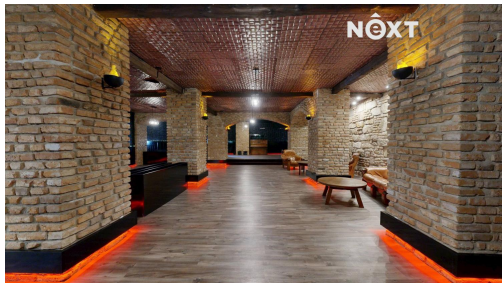

Prodej komerční Obchodní prostory, 563

40337, Petrovice

10 000 000 Kč
za nemovitost

Vyřizuje

Světlana Holečková

GSM: +420 725 173 088

E-mail:

info@nextreality.cz

Celková plocha:	563 m²	Počet podlaží:	1
Druh objektu:	cihlová	Stav objektu:	dobrý
Účel budovy:	Obchodní centrum	Umístění objektu:	klidná část obce
Energetická náročnost:	G - Mimořádně nevhodná		

POPIS NEMOVITOSTI: Nabízíme k prodeji komerční objekt v atraktivní lokalitě v obci Petrovice u Chabařovic, užitná plocha nemovitosti je 450m².

Objekt byl v minulosti využíván jako supermarket, později jako kasino nebo restaurace, a nabízí široké možnosti dalšího podnikatelského využití - zábavní podnik, bar, bytovací zařízení, herna, showroom, obchodní prostory, sklad či kombinace služeb.

Rekonstrukce probíhali průběžně, kompletní rekonstrukce a rekolaudace byla v letech 2018 a 2019.

Je zde k dispozici veškerá příprava na zprovoznění kuchyně.

Součástí objektu je pochozí půda vhodná k půdní vestavbě, střecha se dá zvednout o další cca 2m², vestavbou by se zvýšila hodnota nemovitosti. Dále je tu sklep, zázemí pro personál a velké parkoviště přímo u budovy. Velmi dobrá dostupnost a frekventovaná lokalita v blízkosti hranic s Německem. Geometrický plán k nahlédnutí u makléře.

Financování pro Vás rádi zajistíme.

*zhodnocení nemovitosti půdní vestavbou

* výborná viditelnost a dostupnost

* velké parkoviště pro zákazníky

* zavedená komerční lokalita

* možnost gastro provozu

* prostory vhodné i pro obchod nebo služby