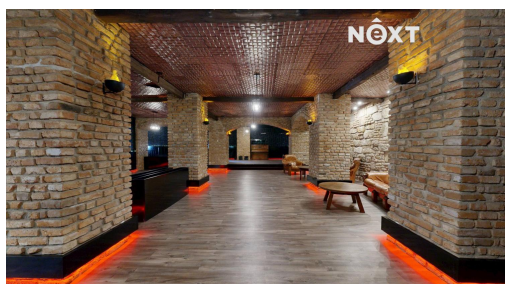

Prodej komerční Obchodní prostory, 563

40337, Petrovice

12 900 000 Kč
za nemovitost

Vyřizuje
Světlana Holečková
GSM: +420 725 173 088
E-mail:
info@nextreality.cz

Celková plocha:	563 m²	Počet podlaží:	1
Druh objektu:	cihlová	Stav objektu:	dobrý
Účel budovy:	Obchodní centrum	Umístění objektu:	klidná část obce
Energetická náročnost:	G - Mimořádně neehospodárná		

POPIS NEMOVITOSTI: Nabízíme k prodeji komerční objekt v atraktivní lokalitě v obci Petrovice u Chabařovic, užitná plocha nemovitosti je 450m².

Objekt byl v minulosti využíván jako supermarket, později jako kasino nebo restaurace, nabízí široké možnosti dalšího podnikatelského využití, například zábavní podnik, bar, bytovací zařízení, herna, showroom, obchodní prostory, IT firma, kanceláře, sklad či kombinace služeb.

Rekonstrukce probíhali průběžně, kompletní rekonstrukce a rekolaudace byla v roce 2019.

Je zde k dispozici veškerá příprava na zprovoznění kuchyně.

Součástí objektu je pochozí půda vhodná k půdní vestavbě, v případě potřeby se dá střecha zvednout o další cca 2m.

Dále je k dispozici sklep, zázemí pro personál a velké parkoviště přímo u budovy. Výhodou je velmi dobrá dostupnost a frekventovaná lokalita v blízkosti hranic s Německem. Geometrický plán k nahlédnutí u makléře.

Cena je k jednání.

Financování pro Vás rádi zajistíme.

*zhodnocení nemovitosti půdní vestavbou

* výborná viditelnost a dostupnost

* velké parkoviště pro zákazníky

* zavedená komerční lokalita

* možnost gastro provozu

* prostory vhodné i pro obchod nebo služby