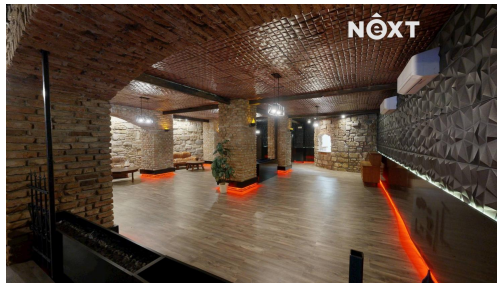

Prodej komerční Obchodní prostory, 563

40337, Petrovice

10 000 000 Kč
za nemovitost

Vyřizuje

Světlana Holečková

GSM: +420 725 173 088

E-mail:

info@nextreality.cz

Celková plocha:	563 m²	Počet podlaží:	1
Druh objektu:	cihlová	Stav objektu:	dobrý
Účel budovy:	Obchodní centrum	Umístění objektu:	klidná část obce
Energetická náročnost:	G - Mimořádně nevhodná		

POPIS NEMOVITOSTI: Nabízíme k prodeji komerční objekt v atraktivní lokalitě v obci Petrovice u Chabařovic, užitná plocha nemovitosti je 450m².

Objekt byl v minulosti využíván jako supermarket, později jako kasino nebo restaurace, a nabízí široké možnosti dalšího podnikatelského využití - zábavní podnik, bar, bytovací zařízení, herna, showroom, obchodní prostory, sklad či kombinace služeb.

Rekonstrukce probíhali průběžně, kompletní rekonstrukce a rekolaudace byla v letech 2018 a 2019.

Je zde k dispozici veškerá příprava na zprovoznění kuchyně.

Součástí objektu je pochozí půda vhodná k půdní vestavbě, střecha se dá zvednout o další cca 2m², vestavbou by se zvýšila hodnota nemovitosti. Dále je tu sklep, zázemí pro personál a velké parkoviště přímo u budovy. Velmi dobrá dostupnost a frekventovaná lokalita v blízkosti hranic s Německem. Geometrický plán k nahlédnutí u makléře.

Financování pro Vás rádi zajistíme.

*zhodnocení nemovitosti půdní vestavbou

* výborná viditelnost a dostupnost

* velké parkoviště pro zákazníky

* zavedená komerční lokalita

* možnost gastro provozu

* prostory vhodné i pro obchod nebo služby