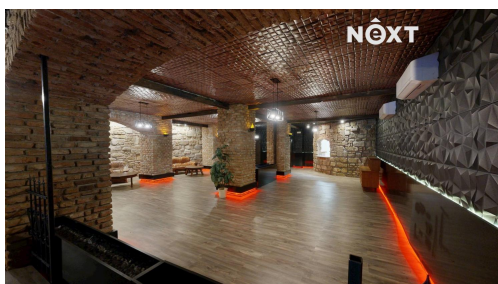

Prodej komerční Obchodní prostory, 563

40337, Petrovice

12 900 000 Kč
za nemovitost

Vyřizuje
Světlana Holečková
GSM: +420 725 173 088
E-mail:
info@nextreality.cz

Celková plocha:	563 m²	Počet podlaží:	1
Druh objektu:	cihlová	Stav objektu:	dobrý
Účel budovy:	Obchodní centrum	Umístění objektu:	klidná část obce
Energetická náročnost:	G - Mimořádně neehospodárná		

POPIS NEMOVITOSTI: Nabízíme k prodeji komerční objekt v atraktivní lokalitě v obci Petrovice u Chabařovic, užitná plocha nemovitosti je 450m².

Objekt byl v minulosti využíván jako supermarket, později jako kasino nebo restaurace, nabízí široké možnosti dalšího podnikatelského využití, například zábavní podnik, bar, bytovací zařízení, herna, showroom, obchodní prostory, IT firma, kanceláře, sklad či kombinace služeb.

Rekonstrukce probíhali průběžně, kompletní rekonstrukce a rekolaudace byla v roce 2019.

Je zde k dispozici veškerá příprava na zprovoznění kuchyně.

Součástí objektu je pochozí půda vhodná k půdní vestavbě, v případě potřeby se dá střecha zvednout o další cca 2m.

Dále je k dispozici sklep, zázemí pro personál a velké parkoviště přímo u budovy. Výhodou je velmi dobrá dostupnost a frekventovaná lokalita v blízkosti hranic s Německem. Geometrický plán k nahlédnutí u makléře.

Cena je k jednání.

Financování pro Vás rádi zajistíme.

*zhodnocení nemovitosti půdní vestavbou

* výborná viditelnost a dostupnost

* velké parkoviště pro zákazníky

* zavedená komerční lokalita

* možnost gastro provozu

* prostory vhodné i pro obchod nebo služby