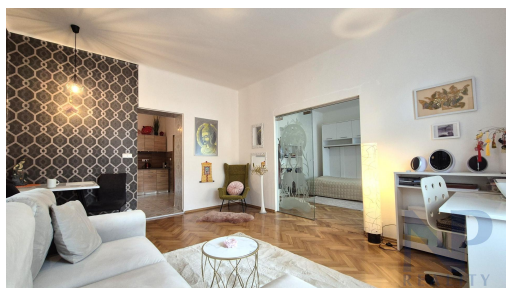

Pronájem 2+1, 58 m2, V Holešovičkách, Praha 8 - Libeň

V Holešovičkách, 18200, Praha 8, Praha

19 900 Kč

za měsíc

služby 1.500 Kč/osoba +
přehlášení el. energie a
plynu na nájemce

Vyřizuje

Jan Nečekal

Tel.: +420 608708317

GSM: +420 608708317

E-mail:

necekal@nprealty.cz

Dispozice bytu:	2+1	Podlaží v domě:	2
Počet podlaží v domě:	5	Celková podlahová plocha:	57.8 m²
Druh objektu:	cihlová	Stav objektu:	velmi dobrý
Vlastnictví:	osobní	Umístění objektu:	centrum obce
Doprava:	vlak; dálnice; silnice; MHD; autobus	Elektrina:	Elektro - 230 V
Voda:	Místní zdroj vody	Telekomunikace:	Telefon; Internet
Plyn:	Individuální; Plynovod	Topení:	Ústřední - plynové
Odpad:	Kanalizace	Ostatní rozvody:	Kabelová televize

POPIS NEMOVITOSTI: Nabízíme Vám k pronájmu pěkný a útulný byt 2+1 o výměře 58 m2. umístěný ve 2. NP klidné a dobře udržované prvorepublikové vily. Obývací pokoj má výměru 19 m2, ložnice 23 m2, kuchyně 9,2 m2, předsíň 2,8 m2, wc a koupelna 1,7 m2, komora 2,1 m2. Pokoje jsou průchozí. Byt je zařízený nábytkem jak je uvedeno na fotografiích mimo dekorace, Okna jsou nová dřevěná Euro s výbornými tepelnými a zvukovými izolačními vlastnostmi. Koupelna je malá s umyvadlem, sprchovým koutem a wc. V komoře je umístěná pračka a kombinovaný plynový kotel na ohřev vody a vytápění. Doba nájmu od 1. 7. Nájemné 19.900 Kč + služby 1.500 Kč/osoba + přehlášení el 1.500 Kč + plynu 3.500 Kč. Kauce 19.900 Kč, provize RK 19.900 Kč + DPH.