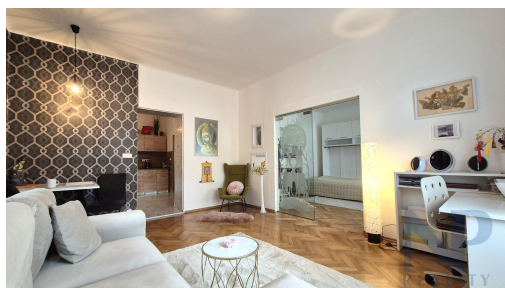

Pronájem 2+1, 58 m2, V Holešovičkách, Praha 8 - Libeň

V Holešovičkách, 18200, Praha 8, Praha

19 900 Kč

za měsíc

služby 1.500 Kč/osoba +
přehlášení el. energie a
plynu na nájemce

Vyřizuje

Jan Nečekal

Tel.: +420 608708317

GSM: +420 608708317

E-mail:

necekal@nprealty.cz

Dispozice bytu:	2+1	Podlaží v domě:	2
Počet podlaží v domě:	5	Celková podlahová plocha:	57.8 m²
Druh objektu:	cihlová	Stav objektu:	velmi dobrý
Vlastnictví:	osobní	Umístění objektu:	centrum obce
Doprava:	vlak; dálnice; silnice; MHD; autobus	Elektrina:	Elektro - 230 V
Voda:	Místní zdroj vody	Telekomunikace:	Telefon; Internet
Plyn:	Individuální; Plynovod	Topení:	Ústřední - plynové
Odpad:	Kanalizace	Ostatní rozvody:	Kabelová televize

POPIS NEMOVITOSTI: Nabízíme Vám k pronájmu pěkný a útulný byt 2+1 o výměře 58 m2. umístěný ve 2. NP klidné a dobře udržované prvorepublikové vily. Obývací pokoj má výměru 19 m2, ložnice 23 m2, kuchyně 9,2 m2, předsíň 2,8 m2, wc a koupelna 1,7 m2, komora 2,1 m2. Pokoje jsou průchozí. Byt je zařízený nábytkem jak je uvedeno na fotografiích mimo dekorace, Okna jsou nová dřevěná Euro s výbornými tepelnými a zvukovými izolačními vlastnostmi. Koupelna je malá s umyvadlem, sprchovým koutem a wc. V komoře je umístěná pračka a kombinovaný plynový kotel na ohřev vody a vytápění. Doba nájmu od 1. 7. Nájemné 19.900 Kč + služby 1.500 Kč/osoba + přehlášení el 1.500 Kč + plynu 3.500 Kč. Kauce 19.900 Kč, provize RK 19.900 Kč + DPH.