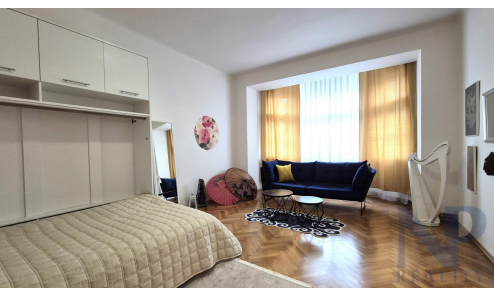

Pronájem 2+1, 58 m2, V Holešovičkách, Praha 8 - Libeň

V Holešovičkách, 18200, Praha 8, Praha

19 900 Kč

za měsíc

služby 1.500 Kč/osoba +
přehlášení el. energie a
plynu na nájemce

Vyřizuje

Jan Nečekal

Tel.: +420 608708317

GSM: +420 608708317

E-mail:

necekal@nprealty.cz

Dispozice bytu:	2+1	Podlaží v domě:	2
Počet podlaží v domě:	5	Celková podlahová plocha:	57.8 m²
Druh objektu:	cihlová	Stav objektu:	velmi dobrý
Vlastnictví:	osobní	Umístění objektu:	centrum obce
Doprava:	vlak; dálnice; silnice; MHD; autobus	Elektrina:	Elektro - 230 V
Voda:	Místní zdroj vody	Telekomunikace:	Telefon; Internet
Plyn:	Individuální; Plynovod	Topení:	Ústřední - plynové
Odpad:	Kanalizace	Ostatní rozvody:	Kabelová televize

POPIS NEMOVITOSTI: Nabízíme Vám k pronájmu pěkný a útulný byt 2+1 o výměře 58 m2. umístěný ve 2. NP klidné a dobře udržované prvorepublikové vily. Obývací pokoj má výměru 19 m2, ložnice 23 m2, kuchyně 9,2 m2, předsíň 2,8 m2, wc a koupelna 1,7 m2, komora 2,1 m2. Pokoje jsou průchozí. Byt je zařízený nábytkem jak je uvedeno na fotografiích mimo dekorace, Okna jsou nová dřevěná Euro s výbornými tepelnými a zvukovými izolačními vlastnostmi. Koupelna je malá s umyvadlem, sprchovým koutem a wc. V komoře je umístěná pračka a kombinovaný plynový kotel na ohřev vody a vytápění. Doba nájmu od 1. 7. Nájemné 19.900 Kč + služby 1.500 Kč/osoba + přehlášení el 1.500 Kč + plynu 3.500 Kč. Kauce 19.900 Kč, provize RK 19.900 Kč + DPH.