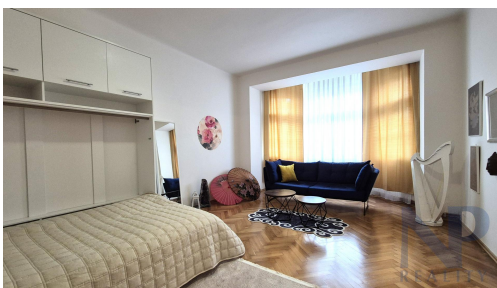

Pronájem 2+1, 58 m2, V Holešovičkách, Praha 8 - Libeň

V Holešovičkách, 18200, Praha 8, Praha

19 900 Kč

za měsíc

služby 1.500 Kč/osoba +
přehlášení el. energie a
plynu na nájemce

Vyřizuje

Jan Nečekal

Tel.: +420 608708317

GSM: +420 608708317

E-mail:

necekal@nprealty.cz

Dispozice bytu:	2+1	Podlaží v domě:	2
Počet podlaží v domě:	5	Celková podlahová plocha:	57.8 m²
Druh objektu:	cihlová	Stav objektu:	velmi dobrý
Vlastnictví:	osobní	Umístění objektu:	centrum obce
Doprava:	vlak; dálnice; silnice; MHD; autobus	Elektrina:	Elektro - 230 V
Voda:	Místní zdroj vody	Telekomunikace:	Telefon; Internet
Plyn:	Individuální; Plynovod	Topení:	Ústřední - plynové
Odpad:	Kanalizace	Ostatní rozvody:	Kabelová televize

POPIS NEMOVITOSTI: Nabízíme Vám k pronájmu pěkný a útulný byt 2+1 o výměře 58 m2. umístěný ve 2. NP klidné a dobře udržované prvorepublikové vily. Obývací pokoj má výměru 19 m2, ložnice 23 m2, kuchyně 9,2 m2, předsíň 2,8 m2, wc a koupelna 1,7 m2, komora 2,1 m2. Pokoje jsou průchozí. Byt je zařízený nábytkem jak je uvedeno na fotografiích mimo dekorace, Okna jsou nová dřevěná Euro s výbornými tepelnými a zvukovými izolačními vlastnostmi. Koupelna je malá s umyvadlem, sprchovým koutem a wc. V komoře je umístěná pračka a kombinovaný plynový kotel na ohřev vody a vytápění. Doba nájmu od 1. 7. Nájemné 19.900 Kč + služby 1.500 Kč/osoba + přehlášení el 1.500 Kč + plynu 3.500 Kč. Kauce 19.900 Kč, provize RK 19.900 Kč + DPH.