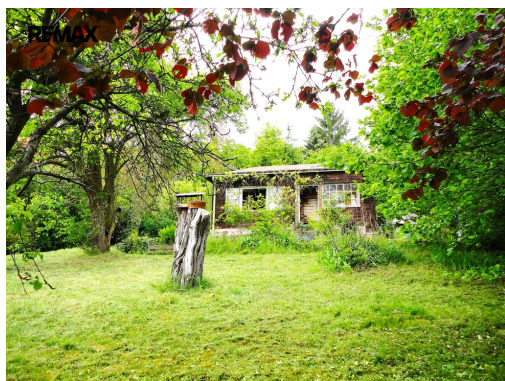

Na Výsluní, Chlomek, Petrov

Na Výsluní, Petrov

5 950 000 Kč

za nemovitost

včetně provize a právních služeb

Vyřizuje

Jarmila Václavová

Tel.: 272 652 638

GSM: +420606377788

E-mail:

jarmila.vaclavova@re-max.cz

Celková plocha: 728 m²

Inženýrské sítě: vodovod; elektřina

Druh pozemku: pro bydlení

Umístění objektu: okraj obce

POPIS NEMOVITOSTI: Nabízíme na prodej stavební pozemek o výměře 728 m². Pozemek se nachází v obci Petrov, v místní části Chlomek. Je jižně orientovaný, mírně svažité a udržovaný.

Na pozemku je rekreační chata s číslem popisným. Dle regulativu územního plánu se dá chata přestavět či nahradit novou stavbou, i rodinným domem. Pokud bude stavba dvoupodlažní, bude z 1. patra krásný výhled na protilehlé straně a lesy.

Na pozemek je zavedena elektřina, vodu zajišťuje vrtaná studna. Obecní vodovod je na hraně pozemku. Odpad by v případě stavby rodinného domu řešila domácí čistička odpadních vod (souhlas obce je již potvrzen). Zastavitelnost pozemku je 30%.

Místo je velmi klidné a dostupné po obecní komunikaci. V okolí jsou rekreační chaty, rodinné domy, louky a lesy.

V Petrově je mateřská škola, jinak je veškerá občanská vybavenost v Jílovém u Prahy a v Davli.

Pro více informací mi pište nebo volejte a těším se, až se přijedete podívat.

Prodávající si vyhrazuje právo vybrat kupujícího na základě jím zvolených kritérií.