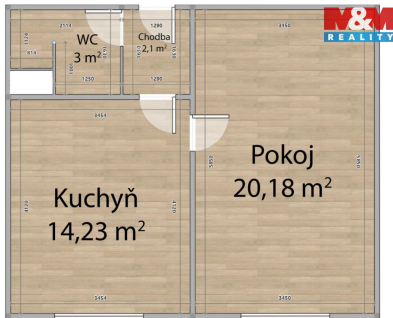

Prodej bytu 1+1, 40 m², Teplá, OV, ul. Palackého

Palackého, 36461, Teplá

1 672 600 Kč
za nemovitost

Vyřizuje

Šmídová Martina

Tel.: 800 100 446

GSM: 296 399 006

E-mail: info@mmreality.cz

Dispozice bytu: 1+1

Počet podlaží v domě: 4

Druh objektu: panelová

Umístění objektu: sídliště

Podlaží v domě: 2

Celková podlahová plocha: 40 m²

Stav objektu: dobrý

Energetická náročnost: G - Mimořádně nehospodárná

POPIS NEMOVITOSTI: Nabízíme k prodeji světlý byt 1+1 o užitné ploše 40 m² v panelovém domě na sídlišti v katastrálním území Teplá. Byt se nachází ve 2. nadzemním podlaží ze 4, dům bez výtahu. Zachovalé umakartové jádro, byt v dobrém stavu a připravený k okamžitému nastěhování. Vhodný jako startovací bydlení nebo investice k pronájmu. Prohlídky po domluvě, kontaktujte makléře.