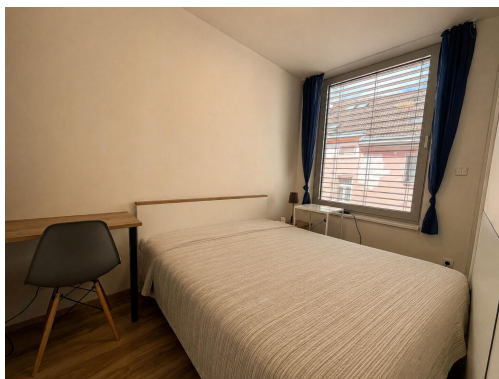

Pronájem bytu 2+kk, 26 m², ulice Plzeňská, Praha 5

Plzeňská, 15000, Praha 5, Praha

19 500 Kč

za měsíc

plus poplatky, kauce,
provize

Vyřizuje

Vagner Real Estate, s.r.o.

Tel.: +420 602 304 070

GSM: +420 775 020 584

E-mail:

reality@vagnerrealestate.cz

Bezbariérový byt:	ano	Dispozice bytu:	2+kk
Podlaží v domě:	5	Počet podlaží v domě:	9
Celková podlahová plocha:	26 m²	Druh objektu:	smíšená
Stav objektu:	novostavba	Vlastnictví:	osobní
Doprava:	vlak; dálnice; silnice; MHD; autobus	Elektrina:	Elektro - 230 V
Voda:	Místní zdroj vody	Telekomunikace:	Telefon; Internet
Topení:	Ústřední - dálkové	Odpad:	Kanalizace
Ostatní rozvody:	Kabelová televize; Kabelové rozvody; Ostatní rozvody	Energetická náročnost:	B - Velmi úsporná

POPIS NEMOVITOSTI: K pronájmu moderní a plně vybavený byt 2+kk o velikosti 26 m² v prestižní novostavbě MyMozart na Plzeňské ulici, Praha 5 - Smíchov, pouhých pár metrů od stanice metra Anděl, a OC Nový Smíchov.

Byt se nachází v 5. patře domu s výtahem, je orientovaný do vnitrobloku a nabízí komfortní bydlení v atraktivní lokalitě s výbornou dostupností do centra.