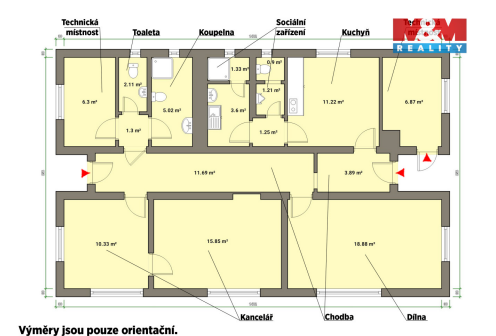

Vyřizuje

Kandel Rostislav

Tel.: 800 100 446

GSM: 296 399 006

E-mail: info@mmreality.cz

Plocha kanceláří:	120 m²
Stav objektu:	dobrý
Umístění objektu:	klidná část obce

Druh objektu:	cihlová
Druh prostor:	Kanceláře
Energetická náročnost:	G - Mimořádně nevhodná

POPIS NEMOVITOSTI: Nabízíme k pronájmu komerční budovu o užitné ploše cca 120 m², nacházející se v oploceném areálu v obci Trstěnice. Objekt je vhodný zejména jako zázemí pro firmu, kanceláře, skladové prostory nebo menší provozovnu. Velkou výhodou je strategická poloha – pouhé 2 minuty od hlavního tahu směr Cheb a dálnice D5, zároveň přibližně 10 minut jízdy od Mariánských Lázní. Díky dobré dostupnosti je nemovitost ideální pro začínající podnikatele, menší firmy či živnostníky hledající dostupné a praktické zázemí pro své podnikání. Objekt nabízí variabilní využití a dostatek prostoru pro administrativu, skladování i lehkou činnost. Součástí areálu je také pohodlný příjezd a možnost parkování. Pro více informací nebo domluvení prohlídky nás neváhejte kontaktovat.