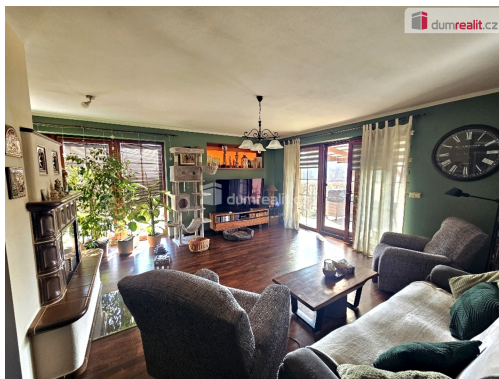

RD 6+kk, Nový Pařezov_Domažlice, 267 m²

34401, Pařezov

Neuvedeno za nemovitost

Prodej ideální poloviny (1/2) RD 6+kk 8 km od Domažlic v nádherném prostředí, klid, příroda. Info u

Vyřizuje

Miroslav Cink

Tel.: 734 222 111

GSM: 734 222 233

E-mail:

top.plzen@dumrealit.cz

Poloha objektu:	samostatný	Druh objektu:	cihlová
Stav objektu:	novostavba	Počet podlaží v objektu:	3
Typ domu:	patrový	Zastavěná plocha:	149 m²
Užitná plocha:	267 m²	Plocha parcely:	1050 m²
Popis vybavení:	...	Elektrina:	Elektro - 400 V
Voda:	Vodovod	Odpad:	ČOV pro celý objekt
Energetická náročnost:	D - Méně úsporná		

POPIS NEMOVITOSTI: Naše společnost Vám zprostředkuje exklusivní prodej ideální poloviny (1/2) RD 6+kk v obci Pařezov 8 km od Domažlic. Dům je velmi dobře a vkusně zařízen. topení pomocí TČ, odpad ČOV, veřejný vodovod. Dům má z přední části dvě patra a ze zahrady tři patra s garáží a dalšími velkými prostory, zastřešenou pergolou s grilováním. Na pozemku může parkovat více aut. Domažlice 8 km, Horšovský Týn 12 km a hraniční přechod do SRN Lísková 16 km. Příroda, klid pohoda. Veškeré informace a prohlídky u RK. Ev. číslo: 656295.