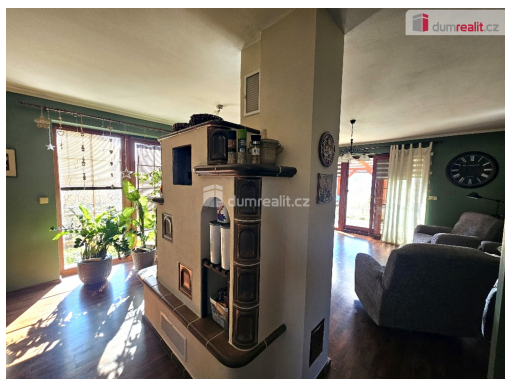

RD 6+kk, Nový Pařezov_Domažlice, 267 m²

34401, Pařezov

Neuvedeno za nemovitost

Prodej ideální poloviny (1/2) RD 6+kk 8 km od Domažlic v nádherném prostředí, klid, příroda. Info u

Vyřizuje

Miroslav Cink

Tel.: 734 222 111

GSM: 734 222 233

E-mail:

top.plzen@dumrealit.cz

Poloha objektu:	samostatný	Druh objektu:	cihlová
Stav objektu:	novostavba	Počet podlaží v objektu:	3
Typ domu:	patrový	Zastavěná plocha:	149 m²
Užitná plocha:	267 m²	Plocha parcely:	1050 m²
Popis vybavení:	...	Elektrina:	Elektro - 400 V
Voda:	Vodovod	Odpad:	ČOV pro celý objekt
Energetická náročnost:	D - Méně úsporná		

POPIS NEMOVITOSTI: Naše společnost Vám zprostředkuje exklusivní prodej ideální poloviny (1/2) RD 6+kk v obci Pařezov 8 km od Domažlic. Dům je velmi dobře a vkusně zařízen. topení pomocí TČ, odpad ČOV, veřejný vodovod. Dům má z přední části dvě patra a ze zahrady tři patra s garáží a dalšími velkými prostory, zastřešenou pergolou s grilováním. Na pozemku může parkovat více aut. Domažlice 8 km, Horšovský Týn 12 km a hraniční přechod do SRN Lísková 16 km. Příroda, klid pohoda. Veškeré informace a prohlídky u RK. Ev. číslo: 656295.