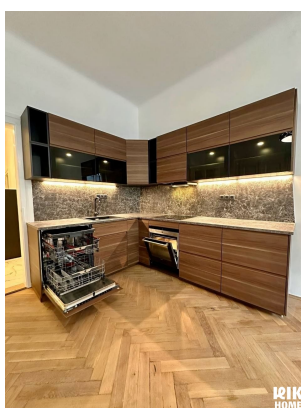

KLIK HOME

Pronájem - Byty

číslo zakázky: 00135

Pronájem bytu 4+kk 116 m², Praha - Nusle

Nuselská, 14000, Praha 4, Praha

35 000 Kč

za měsíc

+ poplatky za služby 850,-
Kč/os, + převod odběrného
místa elektrické energie na
nájemce, včetně DPH

Vyřizuje

Bc. Ivan Kulinich, DiS.

Tel.: +420 775 365 660

GSM: +420 776 440 821

E-mail:

kulinich.ivan@klik-home.cz

Dispozice bytu: 4+kk

Počet podlaží v domě: 4

Druh objektu: cihlová

Vlastnictví: osobní

Elektrina: Elektro - 230 V

Telekomunikace: Telefon; Internet

Odpad: Kanalizace

Podlaží v domě: 1

Celková podlahová plocha: 116 m²

Stav objektu: velmi dobrý

Doprava: vlak; dálnice; silnice;
MHD; autobus

Voda: Vodovod

Topení: Ústřední - elektrické

Ostatní rozvody: Satelit; Kabelová televize;
Kabelové rozvody;
Ostatní rozvody

Energetická náročnost: G - Mimořádně