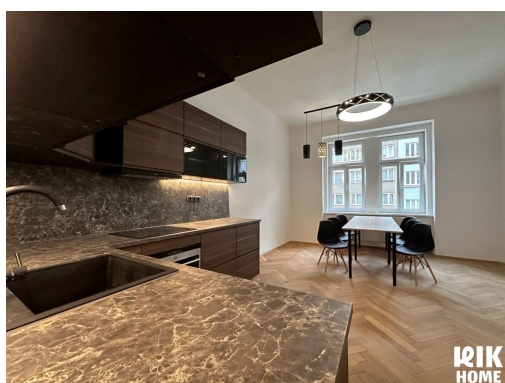

KLIK HOME

Pronájem - Byty

číslo zakázky: 00135

Pronájem bytu 4+kk 116 m², Praha - Nusle

Nuselská, 14000, Praha 4, Praha

35 000 Kč

za měsíc

+ poplatky za služby 850,-
Kč/os, + převod odběrného
místa elektrické energie na
nájemce, včetně DPH

Vyřizuje

Bc. Ivan Kulinich, DiS.

Tel.: +420 775 365 660

GSM: +420 776 440 821

E-mail:

kulinich.ivan@klik-home.cz

Dispozice bytu: 4+kk

Počet podlaží v domě: 4

Druh objektu: cihlová

Vlastnictví: osobní

Elektrina: Elektro - 230 V

Telekomunikace: Telefon; Internet

Odpad: Kanalizace

Podlaží v domě: 1

Celková podlahová plocha: 116 m²

Stav objektu: velmi dobrý

Doprava: vlak; dálnice; silnice;
MHD; autobus

Voda: Vodovod

Topení: Ústřední - elektrické

Ostatní rozvody: Satelit; Kabelová televize;
Kabelové rozvody;
Ostatní rozvody

Energetická náročnost: G - Mimořádně