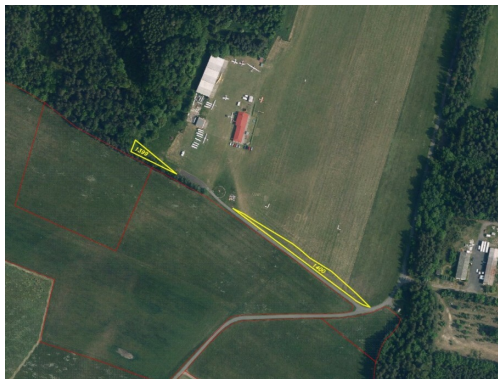

Pozemek o velikosti 2316m², Radostín u Sychrova

46344, Sychrov

69 000 Kč
za nemovitost

Vyřizuje

Call centrum
exdrazby.cz

Tel.: +420 774 740 636

GSM: +420 774 740 636

E-mail:

dotazy@exdrazby.cz

Celková plocha: 2 316 m²

Druh pozemku: zemědělská

POPIS NEMOVITOSTI: Předmětem dražby jsou v blízkosti obce Radostín dva pozemky o celkové výměře 2 316 m². V katastru nemovitostí jsou vedeny jako orná půda. Radostín se nachází v Libereckém kraji a je součástí obce Sychrov. Okolní krajina je klidná, venkovská a harmonická, ideální pro pěší i cyklistické výlety. Rozprostírají se zde smíšené lesy a louky, které nabízejí krásné výhledy směrem k Ještědu a do Českého ráje. Název katastrálního území je Radostín u Sychrova. V případě zájmu nás neváhejte kontaktovat. Vždy je vhodné, aby se dražitelé dojeli osobně na pozemky podívat a řádně se s nimi seznámili.

Soudní exekutor výslovně upozorňuje, že neodpovídá za správnost ani úplnost výše uvedeného popisu předmětu dražby, který je zpracován pouze informativně z dostupných podkladů. Předmět dražby je závazně vymezen výhradně v dražební vyhlášce. Soudní exekutor zároveň doporučuje všem dražitelům, aby si předmět dražby před účastí v dražbě osobně prohlédli, ověřili jeho stav na místě a řádně se seznámili jak s jeho faktickým, tak i právním stavem.