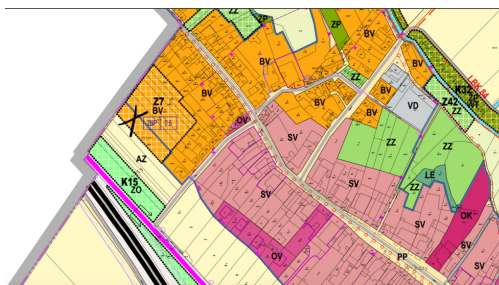

Prodej, pozemek 992 m², Příkazy

Příkazy

2 182 840 Kč
za nemovitost

Vyřizuje

Renáta Sirotková

Tel.: +420 774 226 054

GSM: +420 774 226 054

E-mail:

rsirotkova@ostrovrealit.cz

Celková plocha:	992 m²	Druh pozemku:	pro bydlení
Umístění objektu:	klidná část obce	Doprava:	vlak; silnice; autobus

POPIS NEMOVITOSTI: Prodej pozemku 992 m² - Příkazy u Olomouce.

Představte si místo, kde může vzniknout váš nový domov. Klidné prostředí, dostatek prostoru, příjemná atmosféra venkova a zároveň rychlá dostupnost do Olomouce. Přesně takový může být váš nový stavební pozemek v obci Příkazy.

Nově nabízíme k prodeji stavební pozemek o výměře 992 m², který vznikne rozdělením větší parcely. Cena i velikost pozemku mohou být po domluvě upraveny dle zájmu klientů.

Dle územního plánu je pozemek určen k výstavbě rodinného domu a nabízí ideální kombinaci soukromí, prostoru a pohodlného bydlení.

Proč právě tento pozemek?

- -možnost úpravy velikosti parcely dle dohody
- -možnost individuální úpravy ceny
- -klidná lokalita s příjemnou atmosférou
- -výborná dostupnost do Olomouce
- -vhodné pro výstavbu rodinného domu
- -investice do lokality s budoucností

V obci jsou dostupné inženýrské sítě - vodovod, kanalizace i plyn. Aktuálně probíhá schvalovací řízení na vybudování