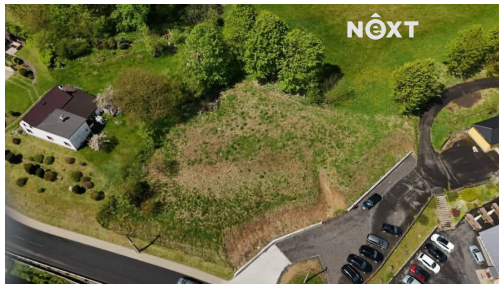

Prodej pozemek Bydlení, 2281□

40337, Petrovice, Česká Bělá

2 999 990 Kč
za nemovitost

Vyřizuje
Světlana Holečková
GSM: +420 725 173 088
E-mail:
info@nextreality.cz

Celková plocha: 2 281 m²

Energetická náročnost: G - Mimořádně
nehospodárná

Druh pozemku: pro bydlení

POPIS NEMOVITOSTI: Prodej pěkného, rovinatého, stavebního pozemku v obci Petrovice o celkové výměře 2 281m², možnost výstavby až dvou rodinných domů, v územním plánu vedeno jako zastavitelná oblast pro bydlení. Inženýrské sítě jsou na vedlejším pozemku patřící stejnému majiteli.

Parcela číslo 1583/1 se nachází v příjemné lokalitě s dostatkem soukromí, přímo u lesa, s dobrou dopravní dostupností na D8.

Financování pro Vás rádi zařídíme.

Geometrický plán je k nahlédnutí u makléře.

Pro další informace nebo domluvení prohlídky neváhejte kontaktovat makléřku zakázky. Pro komunikaci uvádějte evidenční číslo zakázky N117891.