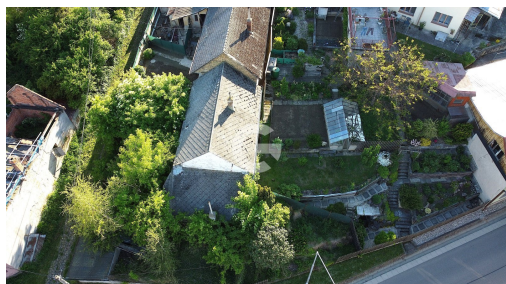

Prodej domu k demolici se stavebním pozemkem 300 m² - Medlov

Zborovice

490 000 Kč

za nemovitost

včetně provize a právních služeb

Vyřizuje

Marian Ryška

Tel.: 725 707 826

GSM: +420774368150

E-mail:

ryska@good-move.cz

Celková plocha: 300 m²

Umístění objektu: centrum obce

Druh pozemku: pro bydlení

Komunikace: asfaltová

POPIS NEMOVITOSTI: Nabízíme k prodeji nemovitost v obci Medlov, ideální jako stavební pozemek pro výstavbu nového rodinného domu nebo rekreačního objektu. Celková výměra pozemku činí 300 m² a nachází se v klidné části obce s příjemnou venkovskou atmosférou.

Na pozemku se aktuálně nachází původní stavba ve špatném technickém stavu. K nemovitosti již bylo vydáno povolení k demolici, což novému majiteli výrazně usnadní a urychlí přípravu budoucí výstavby.

Velkou výhodou jsou všechny inženýrské sítě přímo na pozemku - elektřina, voda, kanalizace i plyn. Díky tomu je pozemek vhodný pro rychlou realizaci nového bydlení bez nutnosti složitějšího řešení přípojek.