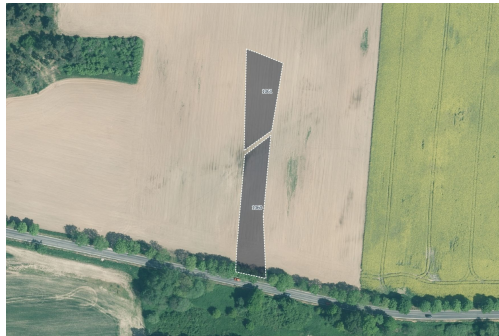

MojePole.cz

Prodej - Pozemky

číslo zakázky: 9229-1

Zemědělská půda, prodej, Brusy, Přešovice, Strakonice

38601, Přešovice

543 025 Kč
za nemovitost

Vyřizuje

Lukáš Czéhmaster

Tel.: +420 730779168

GSM: +420 730779168

E-mail:

czehmaster@mojepole.cz

Celková plocha: 15 515 m²

Druh pozemku: zemědělská

POPIS NEMOVITOSTI: V katastrálním území Brusy nabízím k prodeji soubor zemědělských pozemků ve výlučném vlastnictví.

- -> celková výměra 15 515 m²
- -> katastrální území Brusy, obec Přešovice.
- -> LV 542
- -> parc. č. 558/3, 559/15, 584, 714/10, 720/6, 809/1, 1002/31, 1060, 1061, 1143/10, 1158/24, 1158/25

Pro více informací mě neváhejte kontaktovat telefonicky nebo e mailem. Zajišťuji kompletní administrativu i související právní služby. Cena je uvedena včetně provize.

Majitel si vyhrazuje právo vybrat kupujícího na základě nabídky.