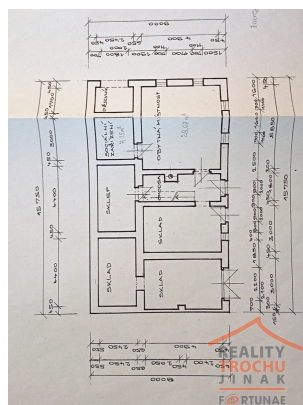

Prodej RD- Skuhrov nad Bělou - okr. Rychnov nad Kněžnou

Skuhrov nad Bělou

1 990 000 Kč

za nemovitost

včetně právních služeb a
provize RK

Vyřizuje

Jakub Janiš

Tel.: +420 495 516 162

GSM: +420774 289 077

E-mail:

fortunae@seznam.cz

Poloha objektu:	samostatný	Druh objektu:	cihlová
Stav objektu:	před rekonstrukcí	Počet podlaží v objektu:	1
Typ domu:	přízemní	Zastavěná plocha:	46 m²
Užitná plocha:	46 m²	Plocha parcely:	1151 m²
Umístění objektu:	klidná část obce	Elektřina:	Elektro - 230 V; Elektro - 400 V
Voda:	Vodovod	Plyn:	Plynovod
Energetická náročnost:	G - Mimořádně nevhodná		

POPIS NEMOVITOSTI: Nabízíme k prodeji rodinný dům 1+kk, nacházející se v klidné části obce Skuhrov nad Bělou, v okrese Rychnov nad Kněžnou. Dům je před kompletní rekonstrukcí, užitná plocha činí 46 m² + 55 m² neobytné místnosti, výměra pozemku 1.151 m².

Dispozice domu: jedna obytná místnost, chodba, koupelna a čtyři skladové prostory, dřevník. Objekt není podsklepený.

V domě je zajištěn přívod vody z obecního vodovodu, elektrické připojení je na 230 /400V, HUP u domu.