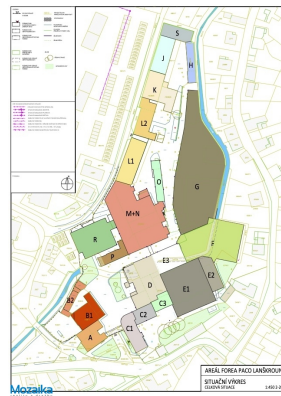

Pronájem výrobních ploch s jeřábem v areálu Forea v Lanškrouně. CP 439m2.

Opletalova, Lanškroun

614 096 Kč
za rok

Vyřizuje

Dana Beranová

Tel.: 606 631 877

GSM: 606 631 877

E-mail:

dana.beranova@reality-mozaika.cz

Plocha kanceláří:	439 m ²	Druh objektu:	cihlová
Stav objektu:	velmi dobrý	Druh prostor:	Jiné
Ostatní:	Bezbarierový přístup	Umístění objektu:	centrum obce
Doprava:	vlak; silnice; autobus	Komunikace:	asfaltová
Elektrina:	Elektro - 230 V; Elektro - 400 V	Voda:	Vodovod
Odpad:	Kanalizace	Energetická náročnost:	D - Méně úsporná

POPIS NEMOVITOSTI: Pronájem dílny - výrobních prostor s jeřábem s nosností 2000kg v přízemí budovy R v oploceném areálu na ulici Opletalova v Lanškrouně. Jedná se o polovinu budovy R se zátěžovou podlahou, vybavenou jeřábem s nosností 2000kg, automatickými vjezdovými vraty a zátěžovou podlahou. Prostory mají celkovou plochu 439m². Dispozice: dle označení v příloženém plánu budovy R jako R 104.1 - dílna s výměrou 403,48m², R 104.4 - chodba s výměrou 4,09m², R 118 - šatna s výměrou 19,76m², R 117 - soc. zázemí s výměrou 7,75m², R 119 - umývárna s výměrou 4,56m². Nájemné činí 614.096 Kč bez DPH za 1 rok, tzn. 51.174 Kč za 1 měsíc + spotřeba energií. Provize rk jednorázově 61.920,-Kč včetně DPH. Volné od 1.6.2026.

Areál FOREA se nachází v srdci Lanškrouna a nabízí ideální spojení pracovního zázemí s možnostmi aktivního odpočinku. Kromě výrobních a kancelářských prostor zde naleznete také komfortní ubytování, moderní sportovní zázemí, občerstvení a wellness. Forea je tak vhodným místem pro každého, kdo hledá příjemné pracovní prostředí pro sebe a své zaměstnance a zároveň chce po práci využít široké možnosti relaxace a aktivního trávení volného času s přáteli, rodinou či kolegy. Toto zázemí je příjemným bonusem pro zaměstnance a jistě může pomoci při jejich náboru...