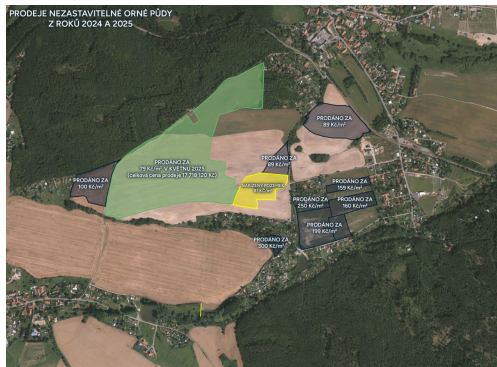

Mojepole.cz

Prodej - Pozemky

číslo zakázky: 4478-7

Zemědělská půda, prodej, Čisovice, Praha západ

25210, Čisovice

2 174 202 Kč
za nemovitost

Cena je včetně provize,
právních a
administrativních služeb.

Vyřizuje

Veronika Vencová

Tel.: +420 730779920

GSM: +420 730779920

E-mail:

vencova@mojepole.cz

Celková plocha: 26 842 m²

Druh pozemku: zemědělská

POPIS NEMOVITOSTI: ROZSÁHLÝ POZEMEK V ČISOVICÍCH

Výjimečná nabídka pozemku v lukrativním katastrálním území Čisovice, nedaleko Mníšku pod Brdy a hlavního města Prahy v okrese Praha-západ.

V dojezdové vzdálenosti 15 minut od Prahy

Přímý přístup z obecní komunikace

Bonita 7,46 Kč (vyšší než průměrná bonita pro dané katastrální území, která dosahuje 5,20 Kč)

Pachtovní smlouva vypovězena k 30. 9. 2028

V blízkosti zastavěných ploch

Zároveň nízká třída ochrany - 100 % pozemku se nachází ve 3. třídě

Základní údaje:

Katastrální území Čisovice

Výměra 26 842 m²

Parc. č. 353 (LV 1525)