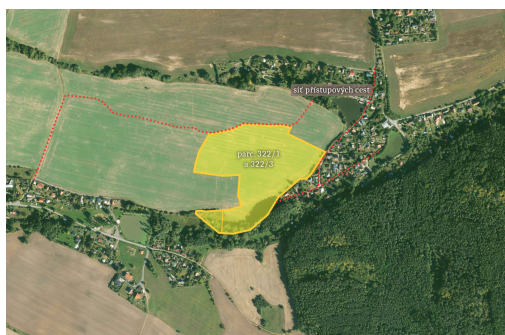

MojePole.cz

Prodej - Pozemky

číslo zakázky: 4477-4

Zemědělská půda, prodej, Čisovice, Praha západ

25210, Čisovice

4 859 685 Kč
za nemovitost

Vyřizuje
Veronika Vencová
Tel.: +420 730779920
GSM: +420 730779920
E-mail:
vencova@mojepole.cz

Celková plocha: 61 515 m²

Druh pozemku: zemědělská

POPIS NEMOVITOSTI: Nabízím k prodeji pozemky do výlučného vlastnictví v katastrálním území Čisovice, okres Praha-západ, Středočeský kraj.

PŘEDNOSTI NABÍDKY

Dvě navazující parcely - rozsáhlá výměra vcelku

100% vlastnictví - plná kontrola

Vyhledávaná lokalita s vysokou poptávkou

V dojezdové vzdálenosti 15 minut od Prahy

Přímý přístup z obecní komunikace

Bonita 7,75 Kč (vyšší než průměrná bonita pro dané katastrální území, která dosahuje 5,20 Kč)

Pachtovní smlouva vypovězena k 30. 9. 2028

V blízkosti zastavěných ploch

Zároveň nízká třída ochrany - 100 % pozemku se nachází ve 3.-5. třídě ochrany

Katastrální území Čisovice, výměra 61 515 m²

parc. č. 322/1, 322/3 (LV 1525)