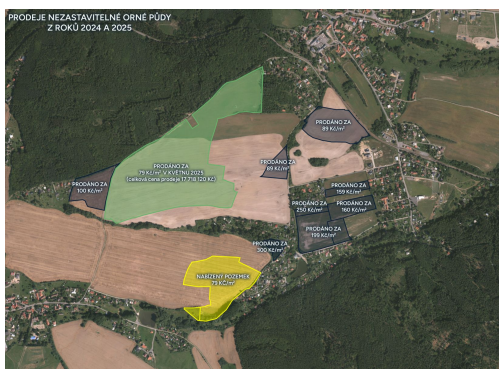

MojePole.cz

Prodej - Pozemky

číslo zakázky: 4477-4

Zemědělská půda, prodej, Čisovice, Praha západ

25210, Čisovice

4 859 685 Kč
za nemovitost

Vyřizuje
Veronika Vencová
Tel.: +420 730779920
GSM: +420 730779920
E-mail:
vencova@mojepole.cz

Celková plocha: 61 515 m²

Druh pozemku: zemědělská

POPIS NEMOVITOSTI: Nabízím k prodeji pozemky do výlučného vlastnictví v katastrálním území Čisovice, okres Praha-západ, Středočeský kraj.

PŘEDNOSTI NABÍDKY

Dvě navazující parcely - rozsáhlá výměra vcelku

100% vlastnictví - plná kontrola

Vyhledávaná lokalita s vysokou poptávkou

V dojezdové vzdálenosti 15 minut od Prahy

Přímý přístup z obecní komunikace

Bonita 7,75 Kč (vyšší než průměrná bonita pro dané katastrální území, která dosahuje 5,20 Kč)

Pachtovní smlouva vypovězena k 30. 9. 2028

V blízkosti zastavěných ploch

Zároveň nízká třída ochrany - 100 % pozemku se nachází ve 3.-5. třídě ochrany

Katastrální území Čisovice, výměra 61 515 m²

parc. č. 322/1, 322/3 (LV 1525)