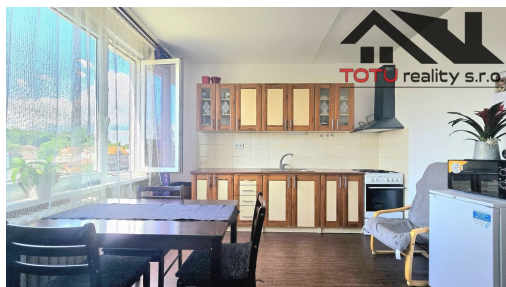

Pronájem, byt 2+kk, Jaroměř, ul. nábřeží 17. listopadu

nábřeží 17. listopadu, Jaroměř

10 000 Kč

za měsíc

Cena měsíčního nájemného ve výši 10.000Kč + služby pro dvě osoby 5.000Kč. Vratná kauce 20.000Kč. Provize RK 12.100Kč.

Vyřizuje

Petr Šustek

Tel.: 602 488 122

GSM: 777043989

E-mail:

sustekpetr@totureality.cz

Dispozice bytu:	2+kk	Podlaží v domě:	4
Počet podlaží v domě:	4	Celková podlahová plocha:	37 m²
Druh objektu:	panelová	Stav objektu:	dobrý
Vlastnictví:	osobní	Sklep:	1 m²
Umístění objektu:	centrum obce	Doprava:	vlak; dálnice; silnice; autobus
Elektřina:	Elektro - 230 V	Voda:	Vodovod
Telekomunikace:	Internet	Plyn:	Plynovod
Odpad:	Kanalizace	Energetická náročnost:	G - Mimořádně nehospodárná

POPIS NEMOVITOSTI: Nabízíme k pronájmu byt 2+kk o velikosti 38 m² na nábřeží 17. listopadu v Jaroměři. Bytová jednotka se nachází ve 4. NP panelového domu v bezprostřední blízkosti centra města. Po vstupu do bytu se ocitnete v předsíni se vstupem do koupelny, na předsíni pak navazuje místnost s kuchyňským koutem, ze které se vstupuje do samostatného neprůchozího pokoje. K bytu náleží sklepní kóje a je možné využívat balkon se vstupem ze společných prostor v mezipatře domu. Kuchyňské zázemí bude vytvořeno novou kuchyňskou linkou. V bytě budou také položeny nové koberce. Nábytek na fotografiích není součástí nabídky. V okolí v dosahu chůze lze nalézt veškerou občanskou vybavenost jako jsou obchody, pošta, banky, restaurace, školy, školky, zdravotnická zařízení atd. Nedaleko od domu se pak nachází městský park, divadlo, letní plovárna, dětské hřiště a poliklinika. Byt je k dispozici od 1.7.2026. Do bytu hledáme dlouhodobé solventní nájemníky v maximálním počtu dvou osob. Cena měsíčního nájemného činí 10.000 Kč, služby spojené s užíváním bytu ve výši 5.000 Kč, vratná jistota 20.000 Kč; provize RK.....

TOTU reality s.r.o. Na Zavadilce 795, 55101 Jaroměř - Pražské Předměstí, Tel.: 602 488 122, E-mail: tucekmarian@totureality.cz, web: <https://www.totureality.cz/>