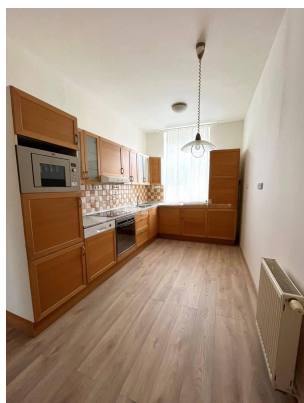

Pronájem bytu 2+1, 86 m and sup2;, Praha 8 Libeň

Na hrázi, 18000, Praha 8, Praha

28 000 Kč

za měsíc

poplatky 800Kč/os +
elektřina cca 4000 Kč

Vyřizuje

Bc. Igor Chotinskij

Tel.: +420 773654888

GSM: +420 773654888

E-mail: info@smartrelo.cz

Dispozice bytu: 2+1

Počet podlaží v domě: 4

Druh objektu: cihlová

Vlastnictví: osobní

Doprava: silnice; MHD; autobus

Podlaží v domě: 3

Celková podlahová plocha: 86 m²

Stav objektu: dobrý

Umístění objektu: klidná část obce

Topení: Ústřední - dálkové