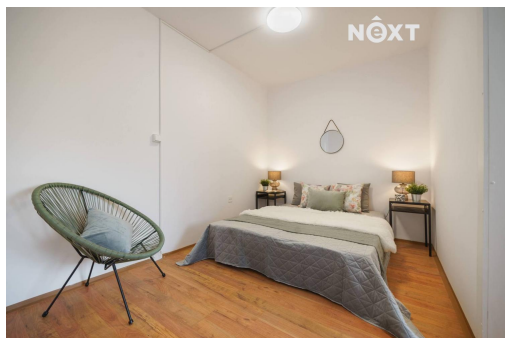

Pronájem byt 1+1, 40^m

Roháče z Dubé, 47001, Česká Lípa

9 300 Kč
za měsíc

Měsíční poplatky pro 1 osobu - 2000,- Kč + elektřina cca. 800,- Kč.
Vratná kauce 20000,- Kč.

Vyřizuje

Jan Čermák

Tel.: 604206401

GSM: +420 725 173 088

E-mail:

info@nextreality.cz

Dispozice bytu: 1+1

Počet podlaží v domě: 13

Druh objektu: panelová

Vlastnictví: osobní

Energetická náročnost: D - Méně úsporná

Podlaží v domě: 5

Celková podlahová plocha: 40 m²

Stav objektu: dobrý

Umístění objektu: centrum obce

POPIS NEMOVITOSTI: Pronájem bytu ve čtvrtém patře revitalizovaného panelového domu s výtahem v centru města. Po rekonstrukcích má byt zděné jádro a je vybaven kuchyňskou linkou s elektrickým sporákem se sklokeramickou varnou deskou. Podlahy jsou v kombinaci dlažba a plovoucí. Vytápění a ohřev vody zajišťuje dálkový rozvod. K bytu náleží sklepní kóje. Mezi hlavní výhody patří zejména množství zeleně - dům se nachází na hranici městského parku, parkovací místa a veškerá občanská vybavenost v bezprostřední blízkosti. Volné od 1. 9. 2026. Třída energetické náročnosti - D. Pro komunikaci uvádějte evidenční číslo zakázky N117982.