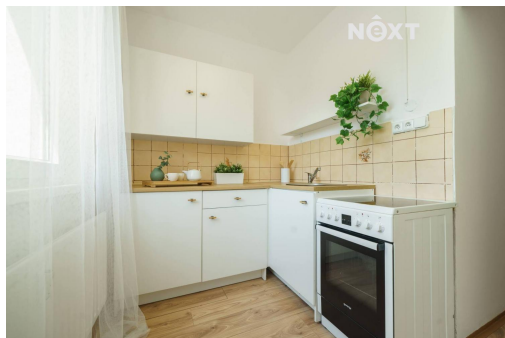

Pronájem byt 1+1, 40^m

Roháče z Dubé, 47001, Česká Lípa

9 300 Kč
za měsíc

Měsíční poplatky pro 1 osobu - 2000,- Kč + elektřina cca. 800,- Kč.
Vratná kauce 20000,- Kč.

Vyřizuje

Jan Čermák

Tel.: 604206401

GSM: +420 725 173 088

E-mail:

info@nextreality.cz

Dispozice bytu: 1+1

Počet podlaží v domě: 13

Druh objektu: panelová

Vlastnictví: osobní

Energetická náročnost: D - Méně úsporná

Podlaží v domě: 5

Celková podlahová plocha: 40 m²

Stav objektu: dobrý

Umístění objektu: centrum obce

POPIS NEMOVITOSTI: Pronájem bytu ve čtvrtém patře revitalizovaného panelového domu s výtahem v centru města. Po rekonstrukcích má byt zděné jádro a je vybaven kuchyňskou linkou s elektrickým sporákem se sklokeramickou varnou deskou. Podlahy jsou v kombinaci dlažba a plovoucí. Vytápění a ohřev vody zajišťuje dálkový rozvod. K bytu náleží sklepní kóje. Mezi hlavní výhody patří zejména množství zeleně - dům se nachází na hranici městského parku, parkovací místa a veškerá občanská vybavenost v bezprostřední blízkosti. Volné od 1. 9. 2026. Třída energetické náročnosti - D. Pro komunikaci uvádějte evidenční číslo zakázky N117982.