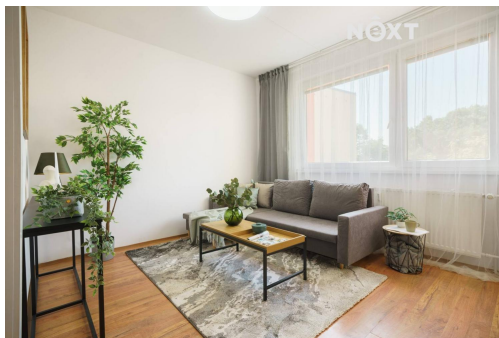

Pronájem byt 1+1, 40^m

Roháče z Dubé, 47001, Česká Lípa

9 300 Kč
za měsíc

Měsíční poplatky pro 1 osobu - 2000,- Kč + elektřina cca. 800,- Kč.
Vratná kauce 20000,- Kč.

Vyřizuje

Jan Čermák

Tel.: 604206401

GSM: +420 725 173 088

E-mail:

info@nextreality.cz

Dispozice bytu: 1+1

Počet podlaží v domě: 13

Druh objektu: panelová

Vlastnictví: osobní

Energetická náročnost: D - Méně úsporná

Podlaží v domě: 5

Celková podlahová plocha: 40 m²

Stav objektu: dobrý

Umístění objektu: centrum obce

POPIS NEMOVITOSTI: Pronájem bytu ve čtvrtém patře revitalizovaného panelového domu s výtahem v centru města. Po rekonstrukcích má byt zděné jádro a je vybaven kuchyňskou linkou s elektrickým sporákem se sklokeramickou varnou deskou. Podlahy jsou v kombinaci dlažba a plovoucí. Vytápění a ohřev vody zajišťuje dálkový rozvod. K bytu náleží sklepní kóje. Mezi hlavní výhody patří zejména množství zeleně - dům se nachází na hranici městského parku, parkovací místa a veškerá občanská vybavenost v bezprostřední blízkosti. Volné od 1. 9. 2026. Třída energetické náročnosti - D. Pro komunikaci uvádějte evidenční číslo zakázky N117982.