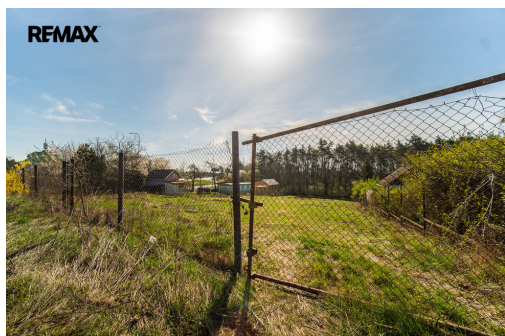

Pronájem pozemku 1 425 m² k zahradničení, Praha 9 Hloubětín

Pámelníková, Praha 9, Praha

15 000 Kč

za měsíc

neplatíte provizi RK