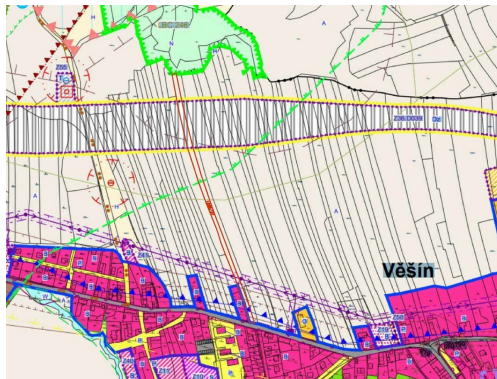

Pozemek o velikosti 5233m², Věšín

26243, Věšín

79 000 Kč
za nemovitost

Vyřizuje

Call centrum
exdrazby.cz

Tel.: +420 774 740 636

GSM: +420 774 740 636

E-mail:

dotazy@exdrazby.cz

Celková plocha: 5 233 m²

Druh pozemku: zemědělská

POPIS NEMOVITOSTI: Předmětem dražby je pozemek o výměře 5 233 m² v obci Věšín. Jižní část pozemku navazuje na místní zástavbu, což může do budoucna změnit jeho využití. V katastru nemovitostí je veden jako orná půda. Přístup je zajištěn z veřejné komunikace. Věšín leží přibližně 4 km severozápadně od Rožmitálu pod Třemšínem v okrese Příbram. Obec se nachází v srdci přírodního parku Třemšín, ze tří stran je obklopena brdskými lesy. Věšín díky své poloze tvoří vhodnou destinaci k letní i zimní dovolené. Název katastrálního území je též Věšín. V případě zájmu nás neváhejte kontaktovat. Je vhodné, aby se dražitelé dojeli na pozemek osobně podívat a řádně se s ním seznámili.

Soudní exekutor výslovně upozorňuje, že neodpovídá za správnost ani úplnost výše uvedeného popisu předmětu dražby, který je zpracován pouze informativně z dostupných podkladů. Předmět dražby je závazně vymezen výhradně v dražební vyhlášce. Soudní exekutor zároveň doporučuje všem dražitelům, aby si předmět dražby před účastí v dražbě osobně prohlédli, ověřili jeho stav na místě a řádně se seznámili jak s jeho faktickým, tak i právním stavem.