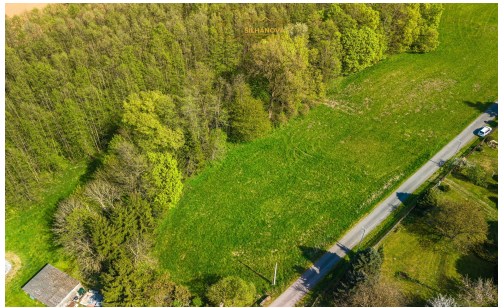

Prodej stavebního pozemku 2 596 m², Hrubá Skála - Rokytnice

Rokytnice, Hrubá Skála

5 990 000 Kč
za nemovitost

Vyřizuje

Šilhánová Eva

Tel.: 605 255 133

GSM: +420 605 255 133

E-mail:

silhanova@invest-reality.cz

Celková plocha: 2 596 m²

Druh pozemku: pro bydlení

POPIS NEMOVITOSTI: Hledáte místo pro výstavbu rodinného domu, kde budete mít klid, prostor a přírodu doslova za hranicí pozemku?

Právě pro Vás nabízíme atraktivní stavební pozemek o výměře téměř 2 600 m² v malebné části Českého ráje - v obci Rokytnice, spadající pod Hrubou Skálu.

Pozemek je převážně rovinatý a díky svému umístění nabízí vysokou míru soukromí i do budoucna. V okolí se nachází minimum okolní zástavby, což z tohoto místa dělá ideální volbu pro ty, kteří hledají klidné bydlení v kontaktu s přírodou.

Velkým benefitem je bezprostřední blízkost krásné krajiny Českého ráje, která dotváří jedinečnou atmosféru celého místa. Lokalita nabízí příjemné venkovské prostředí, zároveň však dobrou dostupnost do větších měst — Turnov, Jičín i Liberec jsou v pohodlném dojezdovém čase.

Hlavní výhody:

- výměra pozemku téměř 2 600 m²
- rovinatý terén
- klidná lokalita s minimem sousedů
- krásná příroda a soukromí
- CHKO Český ráj
- dobrá dostupnost větších měst