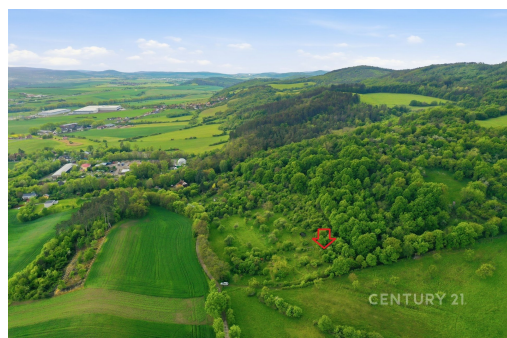

OVOCNÝ SAD VE ZDICÍCH - 2 344 m²

Zdice

1 170 000 Kč
za nemovitost

Vyřizuje
Lucie Chourová
GSM: +420 603 590 794
E-mail:
lucie.chourova@century21.cz
CZ

Celková plocha: 2 344 m²

Druh pozemku: pro komerční výstavbu

Doprava: vlak; dálnice; silnice

POPIS NEMOVITOSTI: Nabízíme k prodeji krásný pozemek vedený jako ovocný sad o výměře 2 344 m² ve Zdicích, okres Beroun.

Pozemek se nachází v příjemném přírodním prostředí a dle územního plánu spadá do ploch „Sady a zahrady“. Vhodné místo pro relax, zahradničení, pěstování ovoce nebo jako dlouhodobá investice do pozemku v atraktivní lokalitě.

- výměra 2 344 m²
- druh pozemku: ovocný sad
- klidná lokalita v přírodě
- možnost využití pro sad, zahradu či rekreační účely
- dobrá dostupnost do Berouna i Prahy

Dle územního plánu jsou přípustné např.:

- sady a zahrady
- drobná architektura