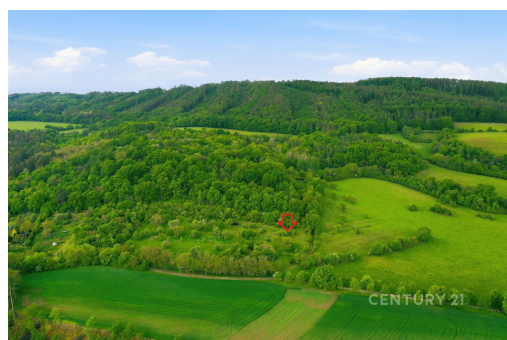

OVOCNÝ SAD VE ZDICÍCH - 2 344 m²

Zdice

1 170 000 Kč
za nemovitost

Vyřizuje
Lucie Chourová
GSM: +420 603 590 794
E-mail:
lucie.chourova@century21.cz
CZ

Celková plocha: 2 344 m²

Druh pozemku: pro komerční výstavbu

Doprava: vlak; dálnice; silnice

POPIS NEMOVITOSTI: Nabízíme k prodeji krásný pozemek vedený jako ovocný sad o výměře 2 344 m² ve Zdicích, okres Beroun.

Pozemek se nachází v příjemném přírodním prostředí a dle územního plánu spadá do ploch „Sady a zahrady“. Vhodné místo pro relax, zahradničení, pěstování ovoce nebo jako dlouhodobá investice do pozemku v atraktivní lokalitě.

- výměra 2 344 m²
- druh pozemku: ovocný sad
- klidná lokalita v přírodě
- možnost využití pro sad, zahradu či rekreační účely
- dobrá dostupnost do Berouna i Prahy

Dle územního plánu jsou přípustné např.:

- sady a zahrady
- drobná architektura