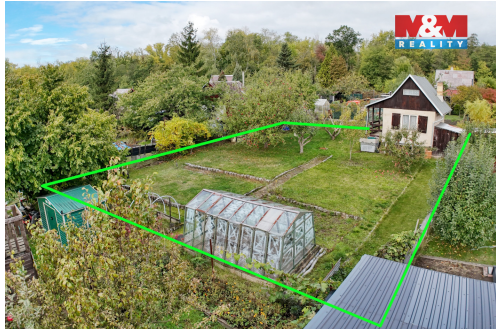

Prodej chaty se zahradou, 20 m², OV, Litvínov

43601, Litvínov

**1 248 900 Kč**

za nemovitost

Vyřizuje

Vernerová Dana**Tel.:** 800 100 446**GSM:** 296 399 006**E-mail:** info@mmreality.cz

Zastavěná plocha:	20 m ²
Plocha parcely:	440 m ²
Stav objektu:	dobrý
Umístění objektu:	klidná část obce

Užitná plocha:	20 m ²
Druh objektu:	smíšená
Počet podlaží v objektu:	2
Energetická náročnost:	G - Mimořádně nehospodárná

POPIS NEMOVITOSTI: Nabízíme k prodeji útulnou chatu o užitné ploše 20 m² s pozemkem 440 m², vše v osobním vlastnictví, nacházející se v klidné části obce Horní Litvínov. Tato zděná chata má nově udělanou střešní krytinu, je podsklepena, v podkroví je k dispozici další prostor. Vytápění je v hlavní místnosti pomocí kamen. K chatě náleží zahrada se skleníkem, plechový domek na náradí, kůlna, kopaná studna a WC. Odpad je řešen do jímky. Studna zajišťuje dostatečný přísun vody, má řádné povolení a je dovoleno zde čerpat vodu až do roku 2044. Zahrada má plochu 420 m² a kromě skleníku se zde nacházejí také ovocné stromy a keře. Ideální místo pro relaxaci a odpočinek v klidu a soukromí. Nepropáste tuto jedinečnou příležitost! Pro více informací nás neváhejte kontaktovat. S financováním rádi pomůžeme.