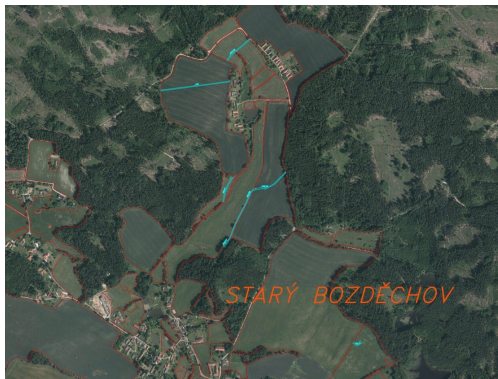

Pozemek o velikosti 3756m², Starý Bozděchov

37843, Horní Radouň

44 000 Kč
za nemovitost

Vyřizuje
Call centrum
exdrazby.cz
Tel.: +420 774 740 636
GSM: +420 774 740 636
E-mail:
dotazy@exdrazby.cz

Celková plocha: 3 756 m²

Druh pozemku: trvalý travní porost

POPIS NEMOVITOSTI: Předmětem dražby je soubor pozemků o celkové výměře 3 756 m² v obci Horní Radouň. Starý Bozděchov je vesnice, část obce Horní Radouň v okrese Jindřichův Hradec. Nachází se asi 1,5 km na severovýchod od Horní Radouň. Starý Bozděchov leží v Křemešnické vrchovině s hlubokými údolími vodních toků a jejím nejvyšším bodem Křemešníkem. Pozemky jsou na katastru nemovitostí vedeny jako trvalý travní porost a orná půda. Starý Bozděchov je také názvem katastrálního území. V případě zájmu nás neváhejte kontaktovat. Je vhodné, aby se dražitelé dojeleli na pozemky podívat a řádně se s nimi seznámili.