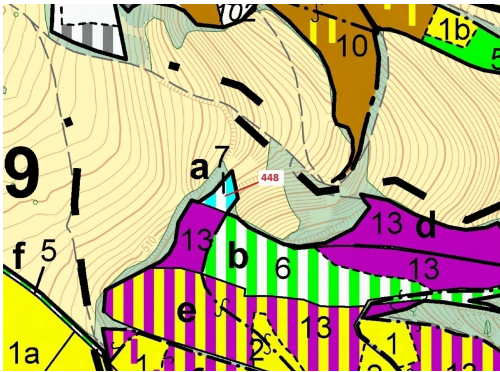

Lesní pozemek o výměře 586 m², podíl 1/1, katastrální území Bohdalov u Městečka Trnávky, obec Městeč

57101, Městečko Trnávka

19 000 Kč
za nemovitost

Vyřizuje
Call centrum
exdražby.cz
Tel.: +420 774 740 636
GSM: +420 774 740 636
E-mail:
dotazy@exdražby.cz

Celková plocha: 586 m²

Druh pozemku: les

POPIS NEMOVITOSTI: Lesní pozemek o výměře 586 m², parcelní číslo 448, podíl 1/1, katastrální území Bohdalov u Městečka Trnávky, obec Městečko Trnávka, obec s rozšířenou působností Moravská Třebová, okres Svitavy, Pardubický kraj.