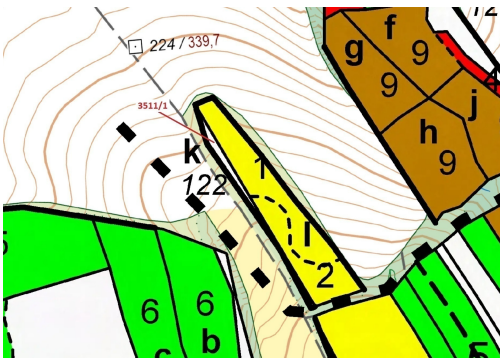

Lesní pozemek o výměře 420 m², podíl 1/1, katastrální území Bojkovice, obec Bojkovice, obec s rozšíř

687, Bojkovice

17 000 Kč
za nemovitost

Vyřizuje
Call centrum
exdražby.cz
Tel.: +420 774 740 636
GSM: +420 774 740 636
E-mail:
dotazy@exdražby.cz

Celková plocha: 420 m²

Druh pozemku: les

POPIS NEMOVITOSTI: Lesní pozemek o výměře 420 m², parcelní číslo 3511/1, podíl 1/1, katastrální území Bojkovice, obec Bojkovice, obec s rozšířenou působností Uherský Brod, okres Uherské Hradiště, Zlínský kraj.