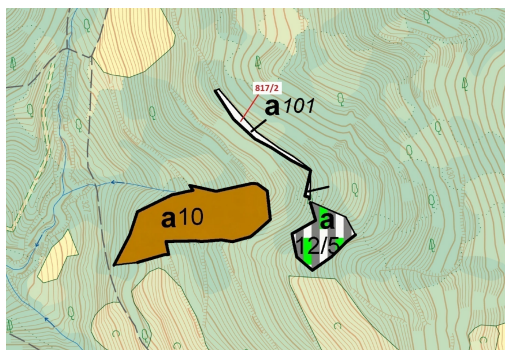

Lesní pozemek o výměře 815 m², podíl 9/10, katastrální území Zubrnice, obec Zubrnice, obec s rozšíř

40322, Zubrnice

16 000 Kč
za nemovitost

Vyřizuje
Call centrum
exdrazby.cz
Tel.: +420 774 740 636
GSM: +420 774 740 636
E-mail:
dotazy@exdrazby.cz

Celková plocha: 815 m²

Druh pozemku: les

POPIS NEMOVITOSTI: Lesní pozemek o výměře 815 m², parcelní číslo 817/2, podíl 9/10, katastrální území Zubrnice, obec Zubrnice, obec s rozšířenou působností Ústí nad Labem, okres Ústí nad Labem, Ústecký kraj.