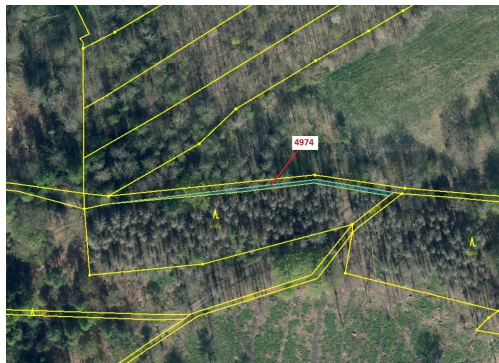

Ostatní plocha o výměře 216 m², podíl 1/1, katastrální území Mikulášovice, obec Mikulášovice, obec s

40779, Mikulášovice

16 000 Kč
za nemovitost

Vyřizuje

Call centrum

exdrazby.cz

Tel.: +420 774 740 636

GSM: +420 774 740 636

E-mail:

dotazy@exdrazby.cz

Celková plocha: 216 m²

Druh pozemku: ostatní

POPIS NEMOVITOSTI: Ostatní plocha o výměře 216 m², parcelní číslo 4974, podíl 1/1, katastrální území Mikulášovice, obec Mikulášovice, obec s rozšířenou působností Rumburk, okres Děčín, Ústecký kraj.