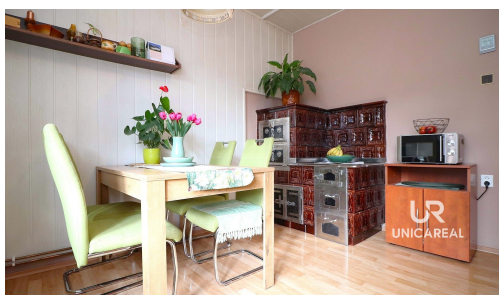

Prodej rodinného domu, Letovice - Zboněk, okr. Blansko

67961, Zboněk, Letovice

5 250 000 Kč
za nemovitost

Vyřizuje

Ivana Slavíčková

Tel.: +420 541 211 876

GSM: +420 774 740 346

E-mail:

slavickova@unicareal.cz

Poloha objektu:	řadový	Druh objektu:	cihlová
Stav objektu:	dobrý	Počet podlaží v objektu:	3
Typ domu:	patrový	Zastavěná plocha:	326 m²
Užitná plocha:	170 m²	Plocha parcely:	596 m²
Plocha zahrady:	270 m²	Plocha dílna:	28 m²
Ostatní:	Garáž	Umístění objektu:	okraj obce
Doprava:	vlak; silnice; autobus	Komunikace:	asfaltová
Voda:	Vodovod	Energetická náročnost:	G - Mimořádně nevhodná

POPIS NEMOVITOSTI: V zastoupení majitele nabízíme k prodeji cihlový podsklepený rodinný dům 4+1 s obytným podkrovím, garáží, dílnou a zahradou v Zboněku u Letovic.

Hledáte rodinné bydlení s dostatkem prostoru pro celou rodinu a s možností realizace vlastních představ? Pak je tato nabídka cihlového, podsklepeného rodinného domu v lokalitě Letovice - Zboněk právě pro vás!

Dispozice domu : přízemí se nachází vstupní chodba, útulná kuchyně s plně funkční kuchyňskou linkou a dominantou v podobě tradičních kachlových kamen, které nejenže dodají interiéru jedinečnou atmosféru, ale v přechodném období mohou posloužit i jako alternativní zdroj tepla. Dále zde najdete světlý obývací pokoj, ložnici, koupelnu s vanou a samostatné WC.

Centrálním schodištěm se dostanete do podkroví, kde jsou dva prostorné samostatné pokoje a šatna.

Dům je podsklepený, což je neocenitelná výhoda pro uskladnění věcí, náradí, potravin nebo pro vybudování například prádelny či menší dílny.