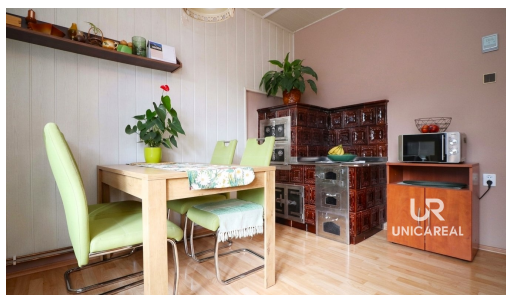

Prodej rodinného domu, Letovice - Zboněk, okr.Blansko

67961, Zboněk, Letovice

5 250 000 Kč
za nemovitost

Vyřizuje

Ivana Slavíčková

Tel.: +420 541 211 876

GSM: +420 774 740 346

E-mail:

slavickova@unicareal.cz

Poloha objektu:	řadový	Druh objektu:	cihlová
Stav objektu:	dobrý	Počet podlaží v objektu:	3
Typ domu:	patrový	Zastavěná plocha:	326 m²
Užitná plocha:	170 m²	Plocha parcely:	596 m²
Plocha zahrady:	270 m²	Plocha dílna:	28 m²
Ostatní:	Garáž	Umístění objektu:	okraj obce
Doprava:	vlak; silnice; autobus	Komunikace:	asfaltová
Voda:	Vodovod	Energetická náročnost:	G - Mimořádně neohospodárná

POPIS NEMOVITOSTI: V zastoupení majitele nabízíme k prodeji cihlový podsklepený rodinný dům 4+1 s obytným podkrovím, garáží, dílnou a zahradou v Zboněku u Letovic.

Hledáte rodinné bydlení s dostatkem prostoru pro celou rodinu a s možností realizace vlastních představ? Pak je tato nabídka cihlového, podsklepeného rodinného domu v lokalitě Letovice - Zboněk právě pro vás!

Dispozice domu: přízemí se nachází vstupní chodba, útulná kuchyně s plně funkční kuchyňskou linkou a dominantou v podobě tradičních kachlových kamen, které nejenže dodají interiéru jedinečnou atmosféru, ale v přechodném období mohou posloužit i jako alternativní zdroj tepla. Dále zde najdete světlý obývací pokoj, ložnici, koupelnu s vanou a samostatné WC.

Centrálním schodištěm se dostanete do podkroví, kde jsou dva prostorné samostatné pokoje a šatna.

Dům je podsklepený, což je neocenitelná výhoda pro uskladnění věcí, náradí, potravin nebo pro vybudování například prádelny či menší dílny.