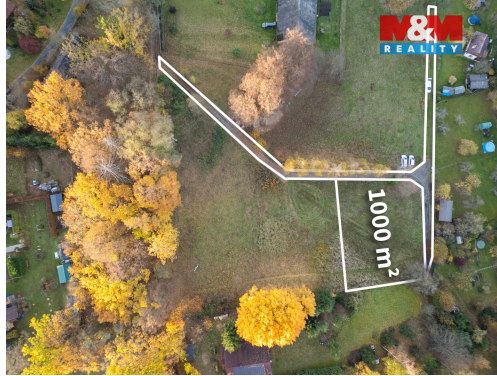

Prodej pozemku k bydlení, 1000 m², Vlašim

25801, Vlašim

1 499 000 Kč
za nemovitost

Vyřizuje

Soukup Zdeněk

Tel.: 800 100 446

GSM: 296 399 006

E-mail: info@mmreality.cz

Celková plocha: 1 000 m²

Druh pozemku: pro bydlení

Umístění objektu: klidná část obce

POPIS NEMOVITOSTI: Nabízíme ke koupi stavební pozemek o výměře 1 000 m² v obci Polánky, která se nachází pouhé 4 km od centra Vlašimi. Pozemek leží v klidné části obce s přímým přístupem z obecní komunikace a nabízí ideální kombinaci venkovského klidu a výborné dostupnosti do města. Pozemek je mírně svažité, orientovaný na jih, s pěkným výhledem do okolní krajiny. Inženýrské sítě (elektřina, voda) se nachází v blízkosti hranice pozemku. Lze zde realizovat výstavbu rodinného domu dle vlastních představ. Lokalita Polánky je vyhledávaná pro svůj klid, přírodu a zároveň rychlou dostupnost do Vlašimi – kompletní občanská vybavenost (školy, školky, obchody, lékař, sportoviště) je v dosahu několika minut jízdy.