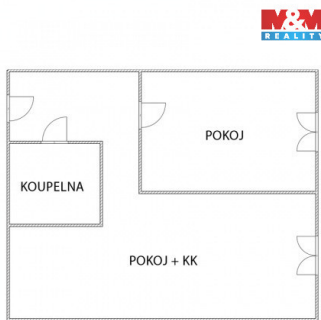

Pronájem bytu 2+kk, 42 m², Lom, ul. Libkovická

Libkovická, 43511, Lom

8 000 Kč
za měsíc

Vyřizuje

Vinklerová Eva

Tel.: 800 100 446

GSM: 296 399 006

E-mail: info@mmreality.cz

Dispozice bytu: 2+kk

Počet podlaží v domě: 5

Druh objektu: panelová

Umístění objektu: klidná část obce

Podlaží v domě: 4

Celková podlahová plocha: 42 m²

Stav objektu: dobrý

Energetická náročnost: G - Mimořádně nehospodárná

POPIS NEMOVITOSTI: Hledáte pronájem bytu v klidné lokalitě a zároveň nedaleko města? Pak nepřehlédněte tuto nabídku. Nabízíme pronájem bytu o velikosti 2+kk, který se nachází ve velice klidné a žádané lokalitě obce Lom v městské části Loučná. Byt je v původním udržovaném stavu, světlý a čistý. Dům je obklopen zelení, která vybízí k procházkám po turistických stezkách Krušnohoří. Občanská dostupnost v těsném dosahu - škola, školka, obchody, MHD, lékař. Majitel požaduje složení nájemného ve výši 8.000,- Kč + 4.626,- poplatky za služby, elektřinu si nájemník píše na sebe. A dále požaduje kauci ve výši 26 000 Kč v den podpisu smlouvy. Doporučujeme osobní prohlídku. Zamluvte si včas svou účast na prohlídkovém dni. Více informací u makléře.