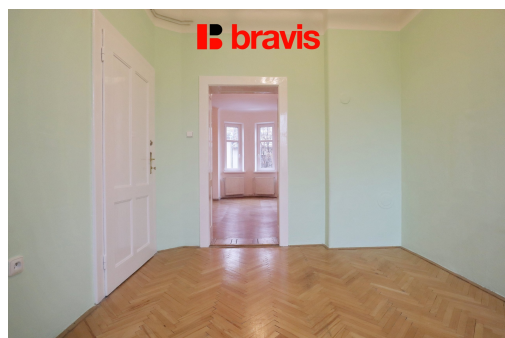

Pronájem bytu v rodinném domě 3+kk, Brno - Židenice, ul. Pechova, balkon

Pechova, 61500, Brno-Židenice, Brno

17 500 Kč

za měsíc

+ 4 000,- Kč zálohy na služby + depozit + provize RK

Vyřizuje

Ing. Markéta Bačíková

Tel.: 542 211 598

GSM: +420 775 580 072

E-mail:

marketa@bravis.cz

Dispozice bytu:	3+kk	Podlaží v domě:	2
Počet podlaží v domě:	1	Celková podlahová plocha:	70 m²
Druh objektu:	cihlová	Stav objektu:	dobrý
Vlastnictví:	osobní	Energetická náročnost:	G - Mimořádně nehospodárná

POPIS NEMOVITOSTI: Ve výhradním zastoupení majitele nabízíme k pronájmu byt o dispozici 3+kk v městské části Brno - Židenice na ulici Pechova.

Byt o výměře 70 m² se nachází ve 2. nadzemním podlaží rodinného domu.

Byt je vhodný maximálně pro 3 osoby.

V prvním patře se nachází dva průchozí pokoje, kuchyně a koupelna.

V kuchyni je kuchyňská linka s plynovým sporákem a troubou.

Koupelna je s vanou, otopným žebříkem, umyvadlem a přípojkou na pračku.

Toaleta je samostatně na chodbě.

V chodbě se nachází spíž.

Ve druhém patře se nachází samostatný pokoj s balkónem.

Možnost připojení internetu a TV.

Vytápění bytu vlastním plynovým kotlem.

Parkování je možné před domem nebo v přilehlých ulicích na modrých zónách.