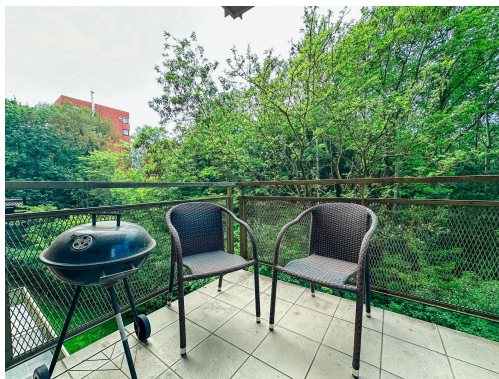

Pronájem bytu 1kk/B, 35m², ul.Podle náhonu, Praha 10

Podle náhonu, 14100, Praha 10, Praha

17 900 Kč

za měsíc

+ poplatky, elektřina
přepsána na nájemce,
jistota

Vyřizuje

Bc. Zuzana Lang DiS

Tel.: 608 539 108

GSM: 608 539 108

E-mail:

napis@zuzanalang.cz

Dispozice bytu:	1+kk	Podlaží v domě:	3
Počet podlaží v domě:	5	Celková podlahová plocha:	35 m²
Druh objektu:	cihlová	Stav objektu:	velmi dobrý
Vlastnictví:	osobní	Balkón:	4 m²
Umístění objektu:	klidná část obce	Doprava:	silnice; MHD; autobus
Topení:	Ústřední - dálkové	Odpad:	Kanalizace

POPIS NEMOVITOSTI: Nabízíme Vám k pronájmu vybavený byt 1kk, 35 m², s balkonem (4 m²), v krásném uzavřeném komplexu v Záběhlicích v blízkosti přírody. Byt je umístěn ve druhém patře zděného bytového domu s výtahem. Velmi příjemný je výhled z balkonu do zeleně. Dispozice jsou velmi praktické a pokud potřebujete kompletně vybavené zázemí, je pro Vás tento byt ten pravý. Obytný pokoj se vstupem na balkon je propojený s kuchyní. Ta je vybavena kuchyňskou linkou se spotřebiči. Koupelna se sprchovým koutem, toaletou a pračkou. V chodbě jsou úložné skříně.

Nájemné je 17.800,-Kč, poplatky 2.842,-Kč, smlouva od dodávce elektřiny bude přepsána na nájemce, jistota majiteli 36.000,-Kč, jednorázová provize 17.800,-Kč.