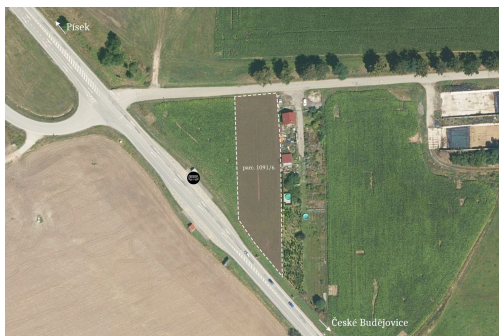

MojePole.cz

Prodej - Pozemky

číslo zakázky: 9644

Pozemek, komerční, prodej, Chlumecko, Olešník, České Budějovice

37341, Olešník

2 326 709 Kč
za nemovitost

Cena je včetně DPH,
províze, právních a
administrativních služeb.

Vyřizuje

Petr Šmigol

Tel.: +420 730701640

GSM: +420 730701640

E-mail:

smigol@mojepole.cz

Celková plocha: 2 747 m²

Druh pozemku: pro komerční výstavbu

POPIS NEMOVITOSTI: POZEMEK PRO KOMERČNÍ ÚČELY

V zastoupení přímého vlastníka nabízíme parcelu určenou pro komerční výstavbu. Nachází se v obci Chlumecko, místní části města Olešník. Nabízí široké možnosti využití s výborným napojením na České Budějovice.

- -> je ve výlučném vlastnictví
- -> má zajištěn přístup z cesty
- -> přímé napojení na České Budějovice
- -> široké možnosti využití
- -> bez zásadních restrikcí v územním plánu, které by omezovaly výstavbu
- -> stavební je celá plocha pozemku

ZÁKLADNÍ INFORMACE

- -> KÚ Olešník
- -> list vlastnictví 935
- -> parcelní číslo 1091/6
- -> výměra 2 747 m²