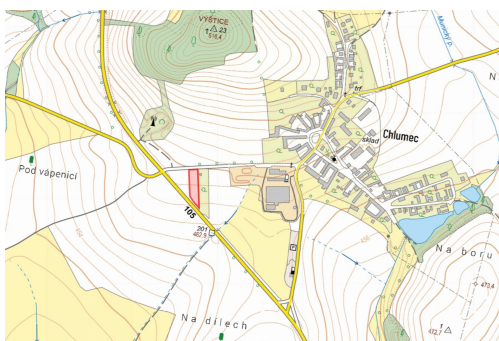

MojePole.cz

Prodej - Pozemky

číslo zakázky: 9644

Pozemek, komerční, prodej, Chlumecko, Olešník, České Budějovice

37341, Olešník

2 326 709 Kč
za nemovitost

Cena je včetně DPH,
províze, právních a
administrativních služeb.

Vyřizuje

Petr Šmigol

Tel.: +420 730701640

GSM: +420 730701640

E-mail:

smigol@mojepole.cz

Celková plocha: 2 747 m²

Druh pozemku: pro komerční výstavbu

POPIS NEMOVITOSTI: POZEMEK PRO KOMERČNÍ ÚČELY

V zastoupení přímého vlastníka nabízíme parcelu určenou pro komerční výstavbu. Nachází se v obci Chlumecko, místní části města Olešník. Nabízí široké možnosti využití s výborným napojením na České Budějovice.

- -> je ve výlučném vlastnictví
- -> má zajištěn přístup z cesty
- -> přímé napojení na České Budějovice
- -> široké možnosti využití
- -> bez zásadních restrikcí v územním plánu, které by omezovaly výstavbu
- -> stavební je celá plocha pozemku

ZÁKLADNÍ INFORMACE

- -> KÚ Olešník
- -> list vlastnictví 935
- -> parcelní číslo 1091/6
- -> výměra 2 747 m²