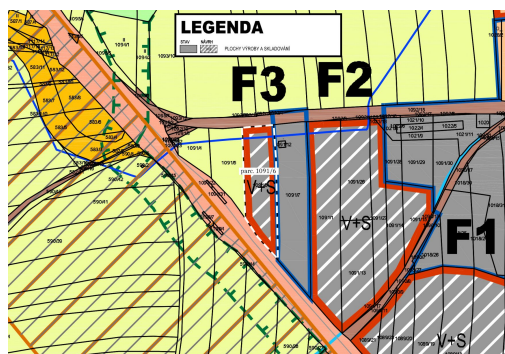

MojePole.cz

Prodej - Pozemky

číslo zakázky: 9644

Pozemek, komerční, prodej, Chlumecko, Olešník, České Budějovice

37341, Olešník

2 326 709 Kč
za nemovitost

Cena je včetně DPH,
províze, právních a
administrativních služeb.

Vyřizuje

Petr Šmigol

Tel.: +420 730701640

GSM: +420 730701640

E-mail:

smigol@mojepole.cz

Celková plocha: 2 747 m²

Druh pozemku: pro komerční výstavbu

POPIS NEMOVITOSTI: POZEMEK PRO KOMERČNÍ ÚČELY

V zastoupení přímého vlastníka nabízíme parcelu určenou pro komerční výstavbu. Nachází se v obci Chlumecko, místní části města Olešník. Nabízí široké možnosti využití s výborným napojením na České Budějovice.

- -> je ve výlučném vlastnictví
- -> má zajištěn přístup z cesty
- -> přímé napojení na České Budějovice
- -> široké možnosti využití
- -> bez zásadních restrikcí v územním plánu, které by omezovaly výstavbu
- -> stavební je celá plocha pozemku

ZÁKLADNÍ INFORMACE

- -> KÚ Olešník
- -> list vlastnictví 935
- -> parcelní číslo 1091/6
- -> výměra 2 747 m²