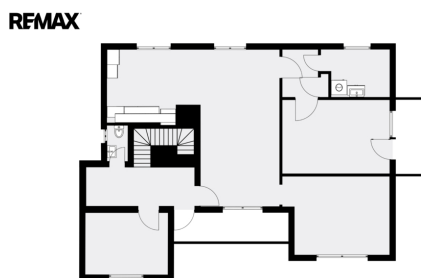

Vyřizuje
Matěj Rekl
Tel.: +420 733 149 056
GSM: +420601572293
E-mail:
matej.rekl@re-max.cz

Dispozice bytu: 4+kk

Počet podlaží v domě: 2

Druh objektu: smíšená

Vlastnictví: osobní

Umístění objektu: klidná část obce

Voda: Vodovod

Energetická náročnost: G - Mimořádně nehospodárná

Podlaží v domě: 2

Celková podlahová plocha: 75 m²

Stav objektu: po rekonstrukci

Balkón: 3 m²

Elektrina: Elektro - 230 V

Odpad: Kanalizace

POPIS NEMOVITOSTI: Nabízíme k pronájmu byt 4+kk o výměře 75 m², který se nachází ve 2. NP ze 2 podlaží dvougeneračního domu v klidné části Prahy - Sobín, ulice Habřická. Byt prošel rekonstrukcí a je připraven k okamžitému nastěhování. Ideální volba pro rodinu nebo pár, který hledá klidné bydlení s rychlou dostupností do Prahy.

Dispozici tvoří prostorný obývací pokoj s kuchyňským koutem, tři samostatné pokoje, koupelna a předsíň. Velkou výhodou jsou také dva balkóny, které poskytují příjemný prostor pro ranní kávu, odpočinek nebo posezení během dne. Součástí domu je navíc sdílená zahrada, kterou mohou nájemníci využívat k relaxaci i volnočasovým aktivitám.

Lokalita nabízí příjemné a klidné bydlení s výbornou dostupností. Zličín je vzdálen přibližně 7 minut autem, centrum Prahy zhruba 30 minut. V okolí se nachází základní občanská vybavenost i možnosti pro sport a procházky.