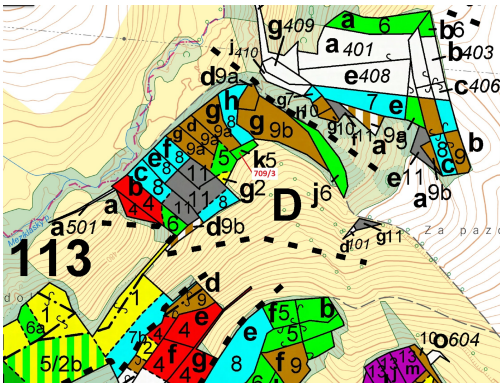

Lesní pozemek o výměře 350 m², podíl 1/1, katastrální území Křepiny, obec Řečice, obec s rozšířenou

39601, Řečice

14 000 Kč
za nemovitost

Vyřizuje

Call centrum

exdrazby.cz

Tel.: +420 774 740 636

GSM: +420 774 740 636

E-mail:

dotazy@exdrazby.cz

Celková plocha: 350 m²

Druh pozemku: les

POPIS NEMOVITOSTI: Lesní pozemek o výměře 350 m², parcelní číslo 709/3, podíl 1/1, katastrální území Křepiny, obec Řečice, obec s rozšířenou působností Humpolec, okres Pelhřimov, Kraj Vysočina.