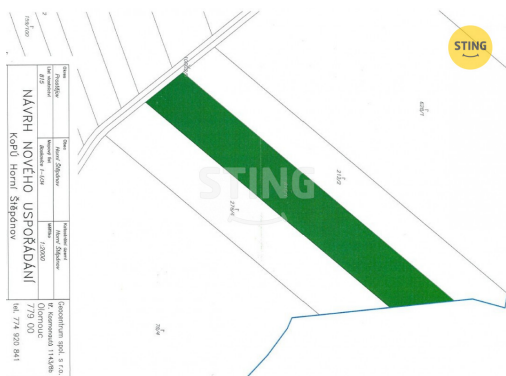

Prodej - Pozemky

číslo zakázky: 135707

Prodej orné půdy, Horní Štěpánov

Horní Štěpánov

1 690 000 Kč
za nemovitost

Vyřizuje
Ing. Michal Dvořák
Tel.: 800 10 30 10
GSM: 800 10 30 10
E-mail:
zakaznický.servis@rksting.cz

Celková plocha: 50 943 m²

Druh pozemku: zemědělská

POPIS NEMOVITOSTI: Nabízíme k prodeji soubor pozemků o celkové výměře 50943 m² v k.ú. Horní Štěpánov na Prostějovsku. Soubor sestává z pozemků druhu "orná půda" o výměře 43713 m² a louky - "trvalý travní porost" o výměře 7230 m². V současné době v katastru probíhají již odsouhlasené pozemkové úpravy. Pozemky jsou propachtované do 31.12.2027. Pro další informace volejte makléře. Do konce května 2026 nabízíme prostřednictvím našeho partnera úrokové sazby od 4,79 % p.a. Více informací Vám sdělí náš specialista na prohlídce.