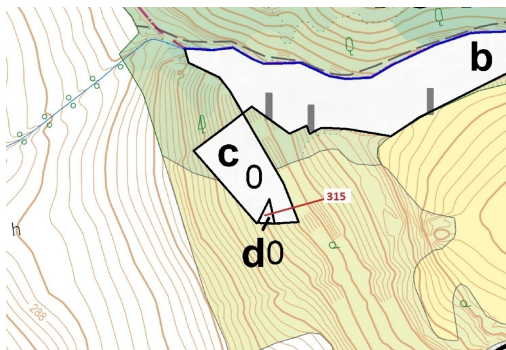

## Lesní pozemek o výměře 129 m<sup>2</sup>, podíl 1/1, katastrální území Podhořany u Ronova, obec Podhořany u Ron

538, Podhořany u Ronova

**11 000 Kč**  
za nemovitost

Vyřizuje  
**Call centrum**  
**exdražby.cz**  
**Tel.:** +420 774 740 636  
**GSM:** +420 774 740 636  
**E-mail:**  
[dotazy@exdražby.cz](mailto:dotazy@exdražby.cz)

**Celková plocha:** 129 m<sup>2</sup>

**Druh pozemku:** les

**POPIS NEMOVITOSTI:** Lesní pozemek o výměře 129 m<sup>2</sup>, parcelní číslo 315, podíl 1/1, katastrální území Podhořany u Ronova, obec Podhořany u Ronova, obec s rozšířenou působností Chrudim, okres Chrudim, Pardubický kraj.