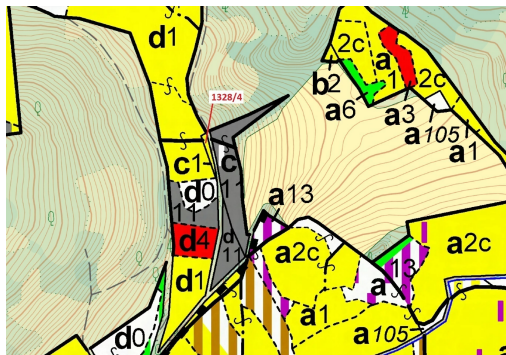

Lesní pozemek o výměře 199 m², podíl 1/1, katastrální území Kladky, obec Kladky, obec s rozšířenou p

79854, Kladky

10 000 Kč
za nemovitost

Vyřizuje
Call centrum
exdražby.cz
Tel.: +420 774 740 636
GSM: +420 774 740 636
E-mail:
dotazy@exdražby.cz

Celková plocha: 199 m²

Druh pozemku: les

POPIS NEMOVITOSTI: Lesní pozemek o výměře 199 m², parcelní číslo 1328/4, podíl 1/1, katastrální území Kladky, obec Kladky, obec s rozšířenou působností Konice, okres Prostějov, Olomoucký kraj.