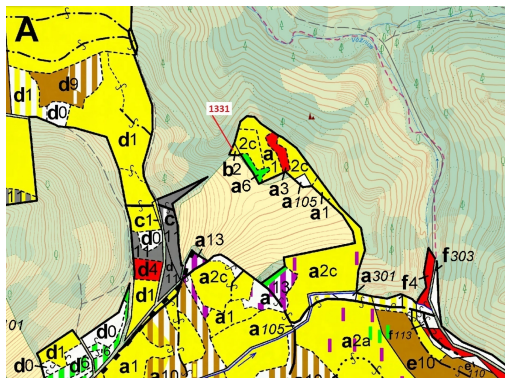

Lesní pozemek o výměře 183 m², podíl 1/1, katastrální území Kladky, obec Kladky, obec s rozšířenou p

79854, Kladky

9 000 Kč
za nemovitost

Vyřizuje
Call centrum
exdrazby.cz
Tel.: +420 774 740 636
GSM: +420 774 740 636
E-mail:
dotazy@exdrazby.cz

Celková plocha: 183 m²

Druh pozemku: les

POPIS NEMOVITOSTI: Lesní pozemek o výměře 183 m², parcelní číslo 1331, podíl 1/1, katastrální území Kladky, obec Kladky, obec s rozšířenou působností Konice, okres Prostějov, Olomoucký kraj.