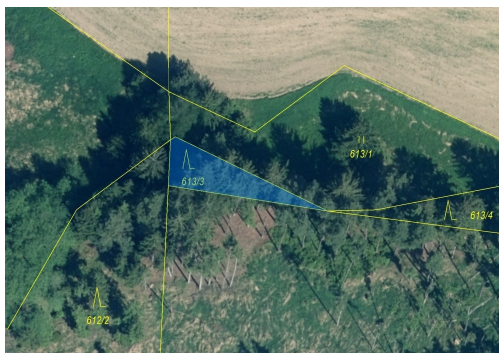

**Lesní pozemek o výměře 180 m<sup>2</sup>, podíl 1/1, katastrální území Záboří u Blatné, obec Záboří, obec s roz 38734, Záboří**

**8 000 Kč**  
za nemovitost

Vyřizuje  
**Call centrum**  
**exdražby.cz**  
**Tel.:** +420 774 740 636  
**GSM:** +420 774 740 636  
**E-mail:**  
[dotazy@exdražby.cz](mailto:dotazy@exdražby.cz)

**Celková plocha:** 180 m<sup>2</sup>

**Druh pozemku:** les

**POPIS NEMOVITOSTI:** Lesní pozemek o výměře 180 m<sup>2</sup>, parcelní číslo 613/3, podíl 1/1, katastrální území Záboří u Blatné, obec Záboří, obec s rozšířenou působností Blatná, okres Strakonice, Jihočeský kraj. Po těžbě.