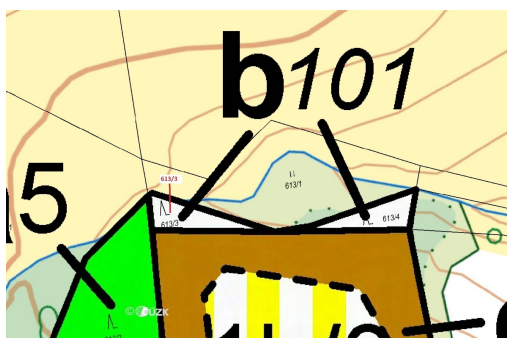

**Lesní pozemek o výměře 180 m<sup>2</sup>, podíl 1/1, katastrální území Záboří u Blatné, obec Záboří, obec s roz 38734, Záboří**

**8 000 Kč**  
za nemovitost

Vyřizuje  
**Call centrum**  
**exdražby.cz**  
**Tel.:** +420 774 740 636  
**GSM:** +420 774 740 636  
**E-mail:**  
[dotazy@exdražby.cz](mailto:dotazy@exdražby.cz)

**Celková plocha:** 180 m<sup>2</sup>

**Druh pozemku:** les

**POPIS NEMOVITOSTI:** Lesní pozemek o výměře 180 m<sup>2</sup>, parcelní číslo 613/3, podíl 1/1, katastrální území Záboří u Blatné, obec Záboří, obec s rozšířenou působností Blatná, okres Strakonice, Jihočeský kraj. Po těžbě.