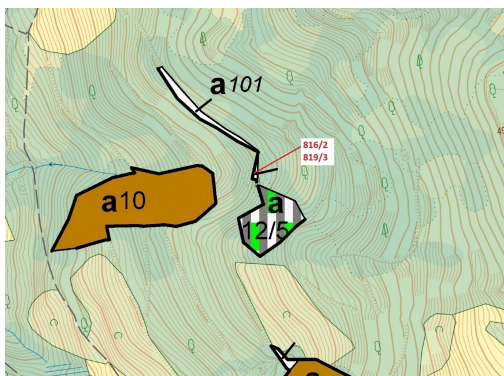

## Lesní pozemky o výměře 85 m<sup>2</sup>, podíl 9/10, katastrální území Zubrnice, obec Zubrnice, obec s rozšíře

40322, Zubrnice

**6 000 Kč**  
za nemovitost

Vyřizuje  
**Call centrum**  
**exdražby.cz**  
**Tel.:** +420 774 740 636  
**GSM:** +420 774 740 636  
**E-mail:**  
[dotazy@exdražby.cz](mailto:dotazy@exdražby.cz)

**Celková plocha:** 85 m<sup>2</sup>

**Druh pozemku:** les

**POPIS NEMOVITOSTI:** Lesní pozemky o výměře 85 m<sup>2</sup>, parcelní čísla 816/2, 819/3, podíl 9/10, katastrální území Zubrnice, obec Zubrnice, obec s rozšířenou působností Ústí nad Labem, okres Ústí nad Labem, Ústecký kraj.